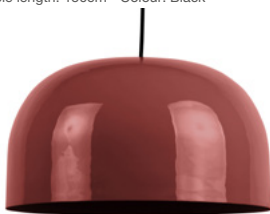

NEW Pendant Lamp Dome
LM2200RD

Quantity: 2
Material: Iron - Colour: Red ochre
ø 40cm H. 23cm - Excl. 1x E27, 15W
Cable length: 150cm - Colour: Black