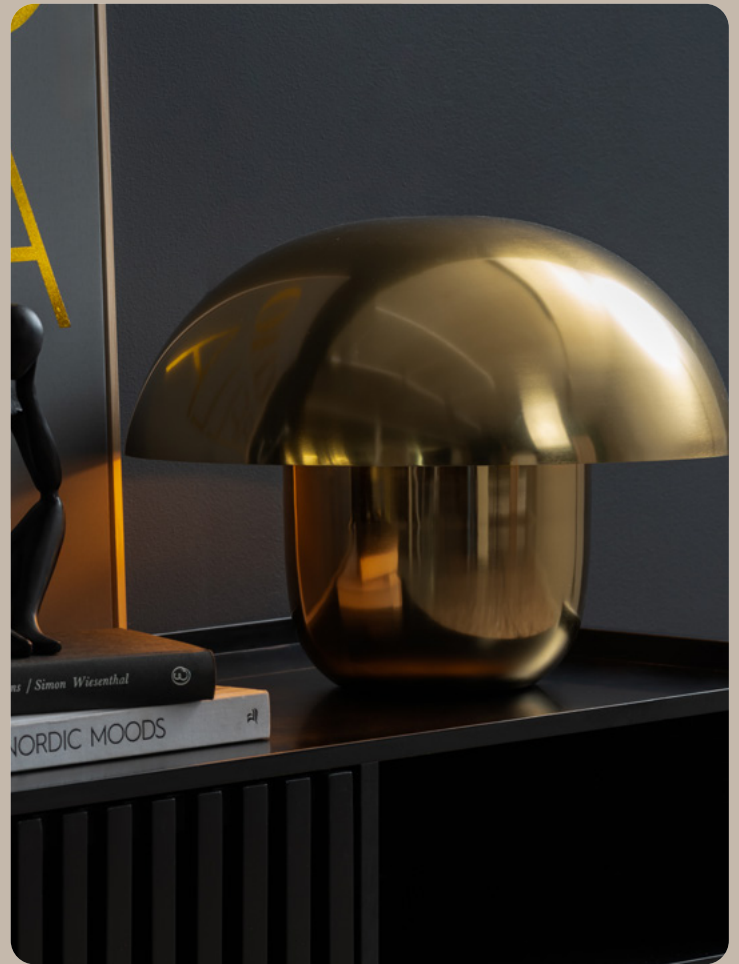

NEW Table lamp Fat Mushroom Mini
LM2206GD

Quantity: 2
Material: Iron - Colour: Gold plated
ø 20cm H. 20cm - Excl. 1x E14, 15W
Cable length: 200cm - Colour: Black

Table Lamp Fat Mushroom Mini
LM2157WH

Quantity: 2
Material: Iron - Colour: White
ø 20cm - Excl. 1x E14, 15W
Cable length: 200cm - Colour: Black