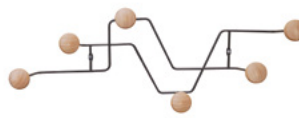

Polybag

Hat Rack Saturnus Wood
PT2454
 Quantity: 6
 Material: Metal- Colour: Wood
 H. 15cm W. 34cm D. 10cm

Polybag

Coat Rack Zig Zag w. Wooden Knobs
PT3977BK
 Quantity: 4
 Material: Wood- Colour: Black
 L. 25cm W. 21cm H. 9cm