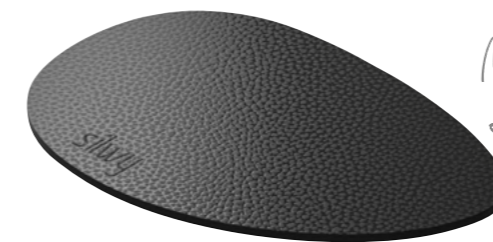

Design: Sompex

- SYS0-2024-W1 | schwarz, black
- SYS0-2024-W2 | weiß, white
- SYS0-2024-W3 | olivgrün, olive green
- SYS0-2024-W4 | sand, sand

silwy®  
MAGNETIC SYSTEM  
x sompex®  
design for life

↪ Magnet in base