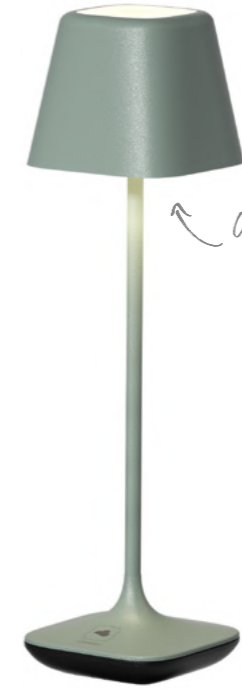

Akku-Tischleuchte, Aluminium, dimmbar,
Gesamtleuchtzeit max. 70 Std., inkl. Ladestation
Rechargeable table lamp, aluminum, dimmable,
run time max. 70 hrs., charging base incl.
2,5 Watt • LED • 2200 K & 2700K & RGB • 225lm • IP65
h: 25 cm • 6,7 cm • 6,7 cm

- 76050 | schwarz, black
- 76051 | weiß, white
- 76052 | grau, grey
- 76053 | olivgrün, olive green
- 76054 | sand, sand

9 light colours