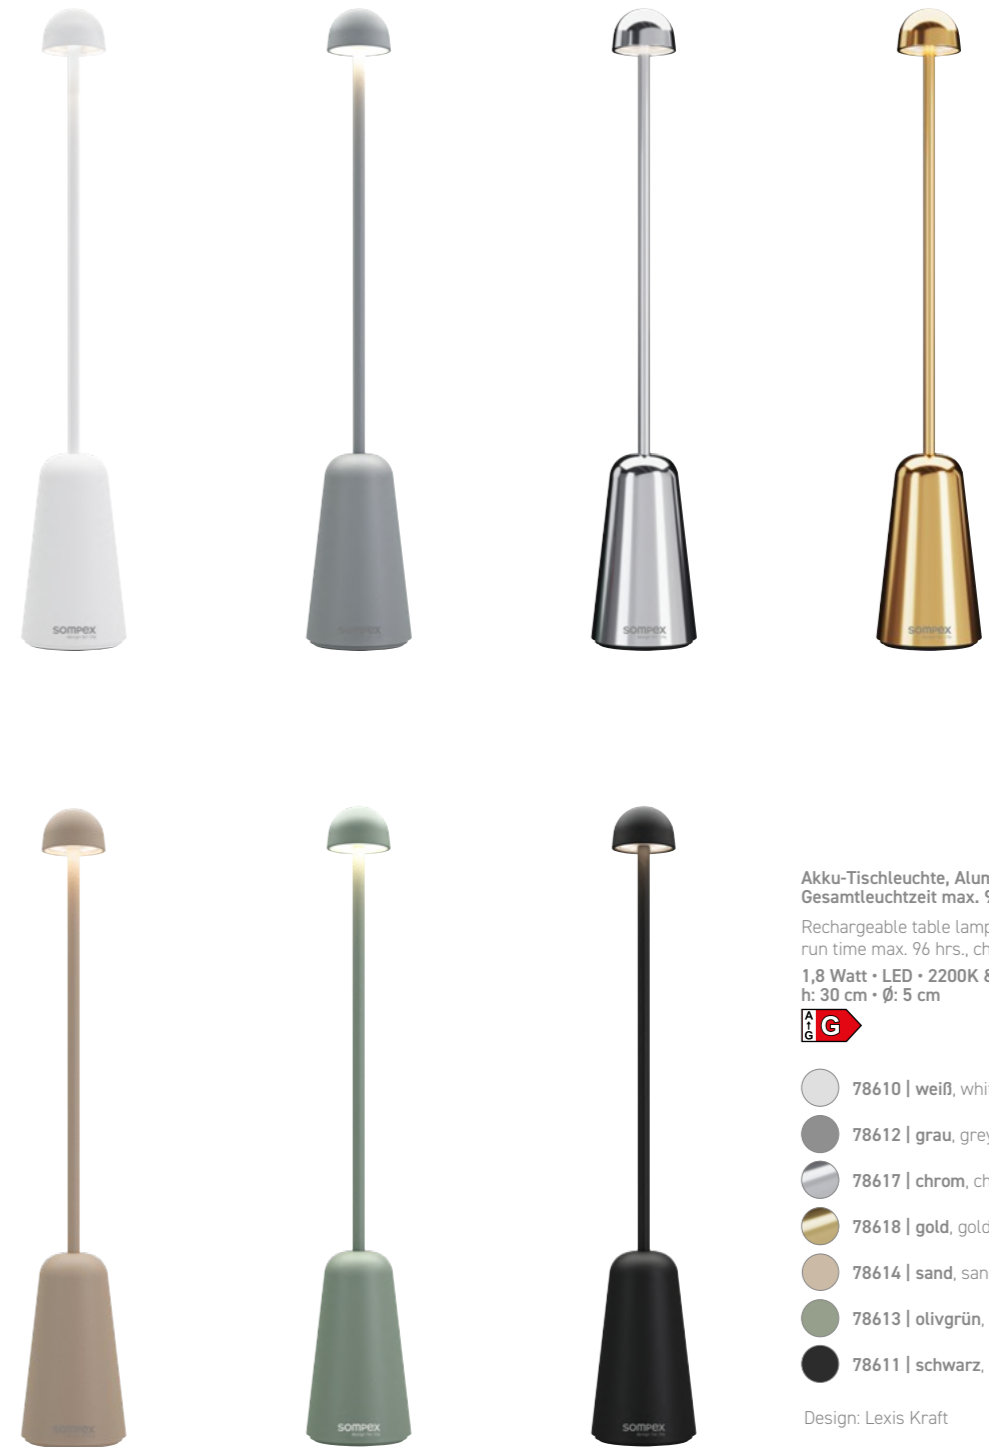

- 72680 | schwarz, black
- 72681 | silber, silver

Design: Boris Pickenhagen

White & plantgrowth LED

Akku-tischleuchte mit Pflanzenwachstums-LED,  
Kunststoff, Aluminium, dimmbar,  
Gesamtleuchtzeit max. 42 Std., inkl. USB-C Ladekabel  
Rechargeable table lamp with plantgrowth LED,  
plastic, aluminum, dimmable,  
run time max. 42 hrs., USB-C charging cable incl.  
0,9 Watt • LED • 2700K & R+B • 90lm • IP44  
h: 28,5 cm • Ø: 9 cm

Design: Nadine Kümmel

72720 | weiß, white

72721 | anthrazit, anthracite

72722 | olivgrün, olive green

72723 | sand, sand

72724 | gelb, yellow

72725 | orange, orange

Akku-Tischleuchte, Aluminium, dimmbar,  
Gesamtleuchtzeit max. 96 Std., inkl. Ladestation  
Rechargeable table lamp, aluminum, dimmable  
run time max. 96 hrs., charging base incl.  
1,8 Watt • LED • 2200K & 3000K • 160lm • IP54  
h: 30 cm • Ø: 5 cm

- 78610 | weiß, white
- 78612 | grau, grey
- 78617 | chrom, chrome
- 78618 | gold, gold
- 78614 | sand, sand
- 78613 | olivgrün, olive green
- 78611 | schwarz, black

Design: Lexis Kraft

Akku-Tischleuchte, Aluminium, dimmbar,  
Gesamtleuchtzeit max. 52 Std., inkl. Ladestation  
Rechargeable table lamp, aluminum, dimmable,  
run time max. 52 hrs., charging base incl.  
1,5 Watt • LED • 2200K & 3000K • 140lm • IP54  
h: 29,5 cm • 5,5 cm • 5,5 cm