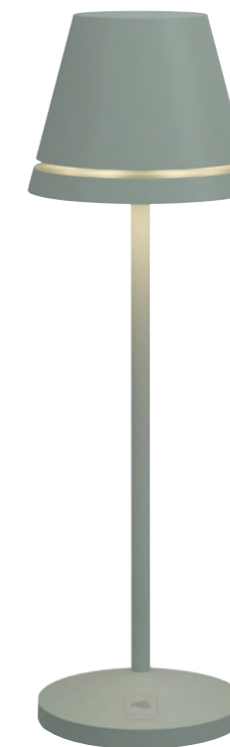

Akku-Tischleuchte, Aluminium, dimmbar,
Gesamtleuchtzeit max. 96 Std., inkl. Ladestation
Rechargeable table lamp, aluminum, dimmable,
run time max. 96 hrs., charging base incl.
1,3 Watt • LED • 2200K & 3000K • 120lm • IP54
h: 25,7 cm • Ø: 8 cm

- 76060 | schwarz, black
- 76061 | weiß, white
- 76062 | grau, grey
- 76063 | olivgrün, olive green
- 76064 | sand, sand