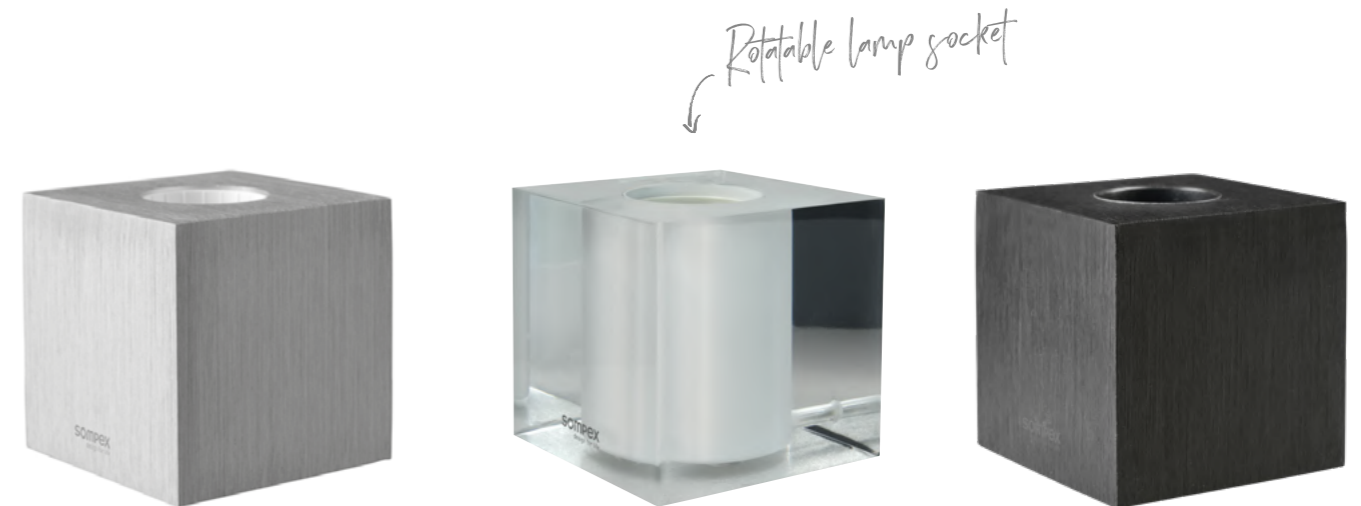

Tischleuchte TOBI, drehbares Gewinde
Table lamp, rotatable thread
max. 40 Watt • 230 V • E27
h: 7 cm • 4,3 cm
Design: Sompex

Tischleuchte, drehbares Gewinde
Table lamp, rotatable thread
max. 60 Watt • 230 V • E27
h: 8 cm • 8 cm • 8 cm
Design: Sompex

- 87410 | Aluminium, aluminum
- 87420 | Acryl, acrylic
- 87412 | Aluminium schwarz, aluminum black