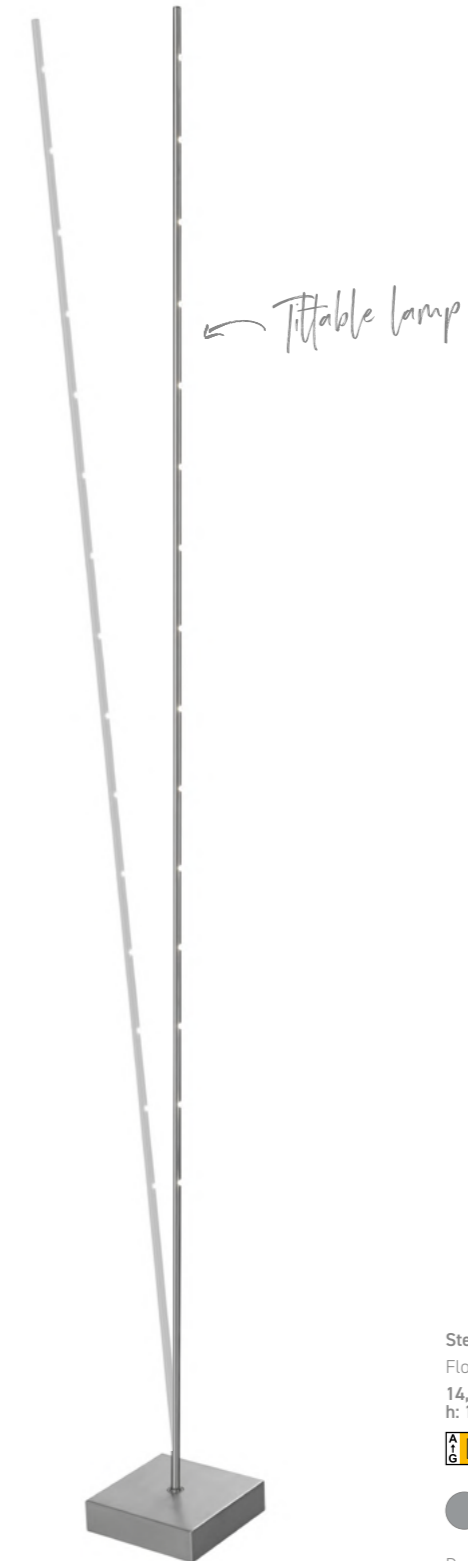

Stehleuchte, Metall, dimmbar
Floor lamp, metal, dimmable
14,5 Watt • LED • 3000K • 1868lm
h: 179 cm • 15 cm • 15 cm

87471 | Satin, satin

Design: Sompex