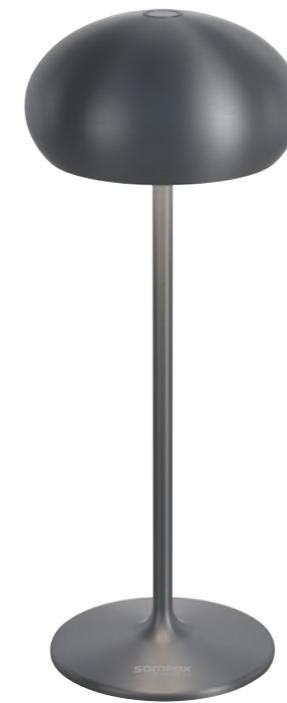

Akku-Tischleuchte, Aluminium, dimmbar,
Gesamtleuchzeit max. 64 Std., inkl. Ladestation
Rechargeable table lamp, aluminum, dimmable,
run time max. 64 hrs., charging base incl.
1,9 Watt • LED • 2200K & 3000K • 190lm • IP65
h: 23 cm • Ø: 9,2 cm

- 78680 | weiß, white
- 78681 | schwarz, black
- 78686 | gold, gebürtset, gold, brushed
- 78687 | graphit, gebürtset, graphite, brushed

Design: Lexis Kraft