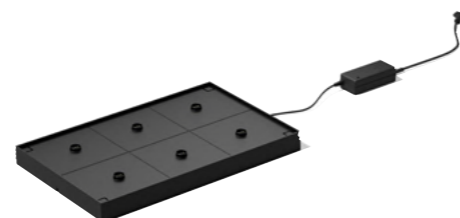

Charging base for 5x Lamps, plastic, black, expandable up to max. 3 layers

47 cm • 29 cm • 4 cm

Passend zu folgenden Leuchten:

Suitable for the following lamps:

76040-76044, 76050-76054, 78530-78541

Anwendungsbeispiel mit 3 Ebenen (3x 96990)  
Application example with 3 levels (3x 96990)