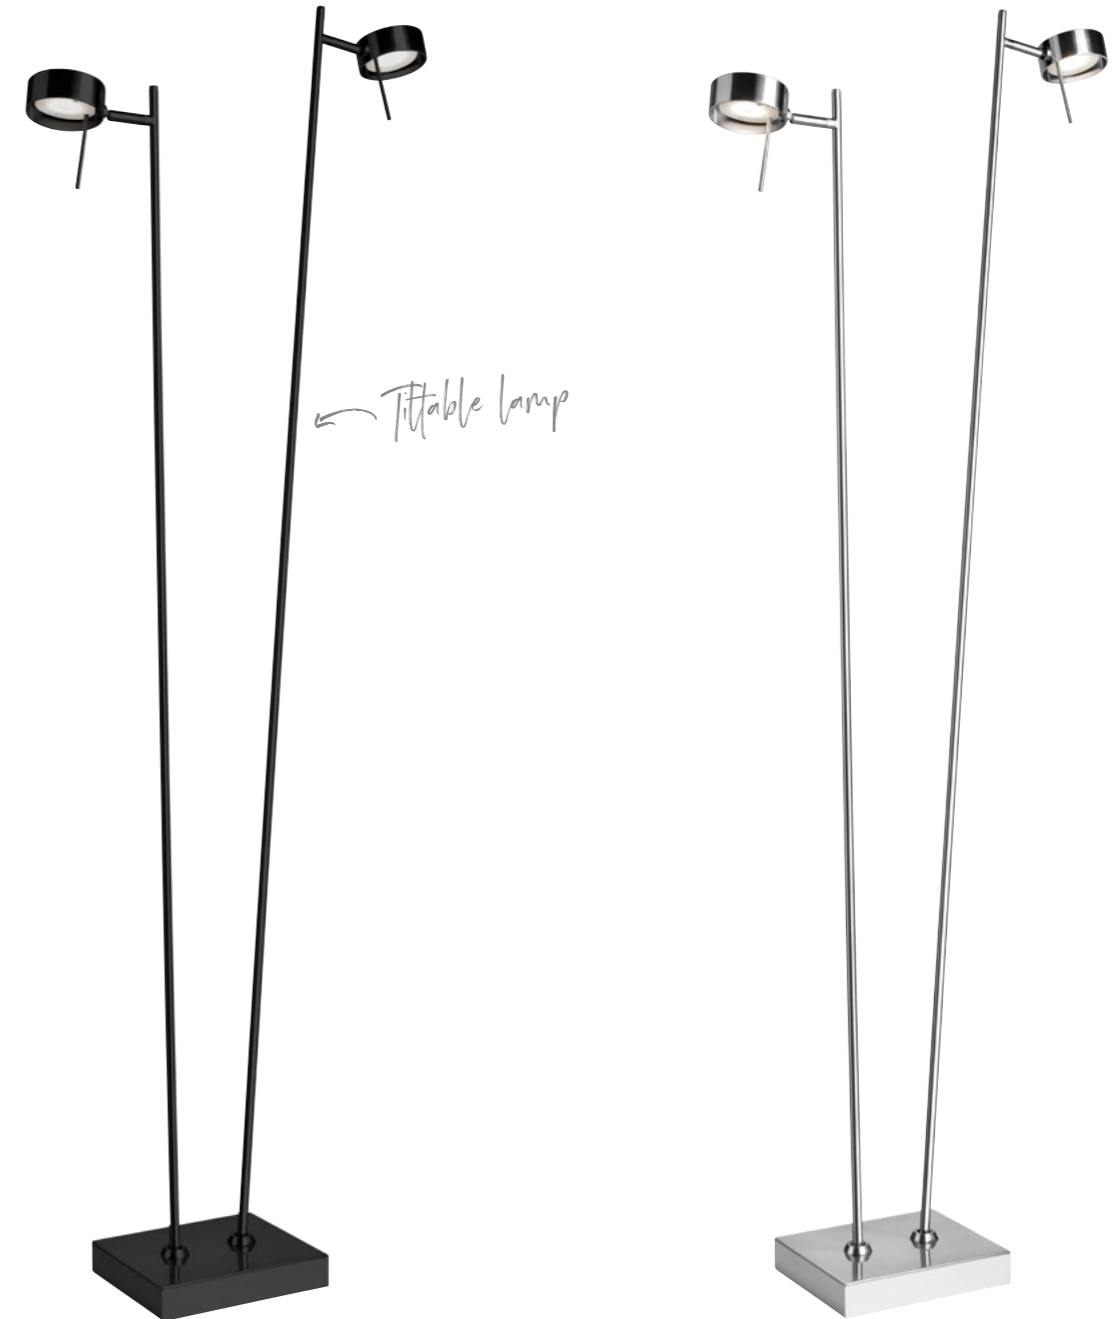

78943 | Aluminium, aluminum

Design: Sompex

**Stehleuchte, Aluminium, Glas gefrostet**  
Floor lamp, aluminum, frosted glass  
9,5 Watt • LED • 3000K • 1046lm  
h: 60 cm • 30 cm • 30 cm

78944 | Aluminium, aluminum

Design: Sompex

Stehleuchte, Metall, dimmbar  
Floor lamp, metal, dimmable  
14,5 Watt • LED • 3000K • 1868lm  
h: 179 cm • 15 cm • 15 cm

87471 | Satin, satin

Design: Sompex

**Stehleuchte, Metall, dimmbar**  
Floor lamp, metal, dimmable  
5 Watt • LED • 3000K • 399lm  
h: 128 cm • 15 cm • 15 cm

Stehleuchte, Metall, dimmbar  
Floor lamp, metal, dimmable  
10 Watt • LED • 3000K • 706lm  
h: 140/125 cm • 20 cm • 16 cm

- 87436 | schwarz, black
- 88426 | chrom-matt, chrome-matt

Tischleuchte, Kunstharz, Textil weiß  
Table lamp, synthetic resin, fabric white  
max. 40 Watt • 230 V • E14  
h:30 cm • 40 cm • Ø 17,5 cm