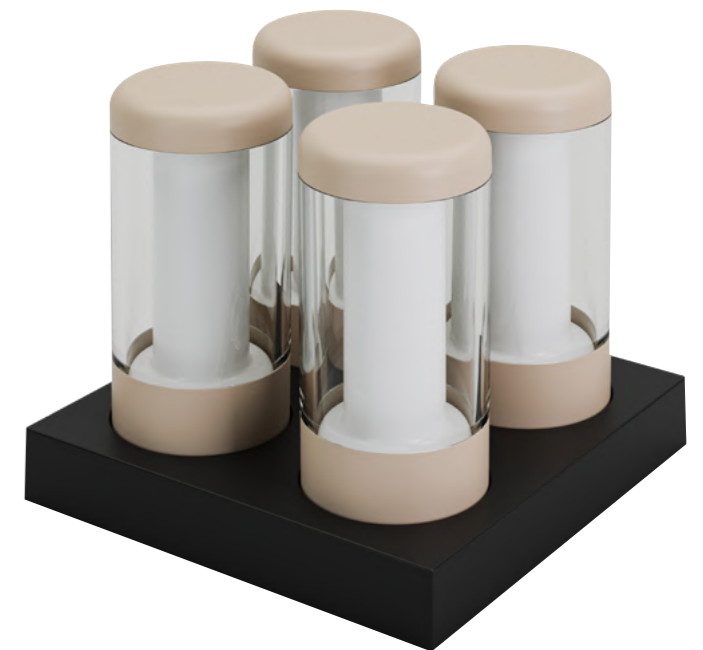

NEWDES

NEWDES

4x Akku-Tischleuchten, Aluminium, dimmbar,
Gesamtleuchzeit max. 80 Std., inkl. Ladesation
4x Rechargeable table lamps, aluminum, dimmable,
run time max. 80 hrs., charging station incl.
1,8 Watt · LED · 2200K & 3000K · 170lm · IP54
h: 10 cm · Ø: 4,5 cm

- 77030 | schwarz, black
- 77031 | weiß, white
- 77032 | sand, sand

Design: Felix Stark