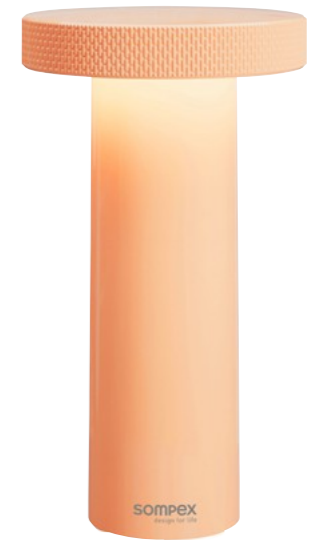

NEWDES  
148 - 169

LIVING  
92 - 105

CHRISTMAS  
106 - 119

LEONARDO  
170 - 181

ILLUMINANTS  
120 - 141

MULTI  
CHARGER  
182 - 185

Akku-Tischleuchte, Kunststoff, dimmbar,  
Gesamtleuchtzeit max. 170 Std., inkl. Ladestation  
Rechargeable table lamp, plastic, dimmable,  
run time max. 170 hrs., charging base incl.  
1,6 Watt • LED • 2200K & 2700K & 3000K • 200lm  
IP44 h 16 cm • Ø 9 cm