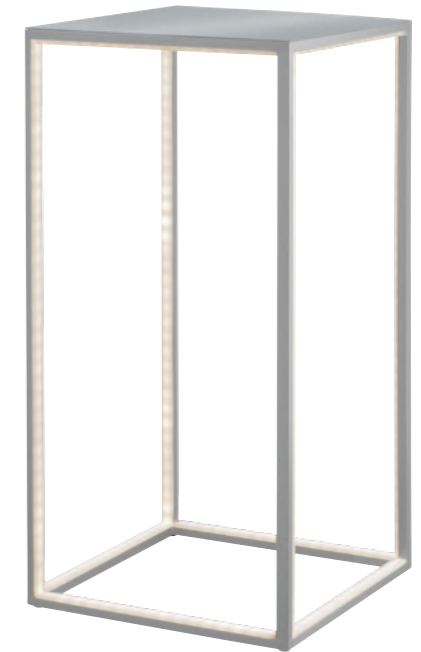

2,5 Watt • LED • 2700K & 3000K • 215lm • IP20  
h: 21 cm • 12,5 cm • 6 cm

Design: Michael Hilgers

78451 | weiß, white

78453 | sand, sand

78450 | schwarz, black

78452 | rot, red

**Stehleuchte, Aluminium, Glas gefrostet**  
floor lamp, aluminum, frosted glass  
10,5 Watt • LED • 3000K • 1181lm  
h: 42 cm • 42 cm • 42 cm

78943 | Aluminium, aluminum

Design: Sompex

**Stehleuchte, Aluminium, Glas gefrostet**  
Floor lamp, aluminum, frosted glass  
9,5 Watt • LED • 3000K • 1046lm  
h: 60 cm • 30 cm • 30 cm

78944 | Aluminium, aluminum