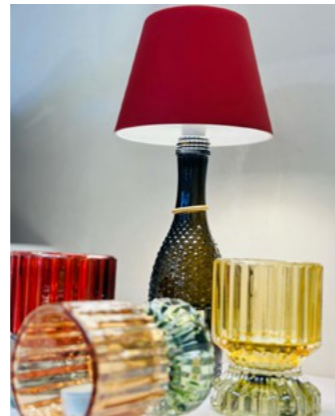

Silikonstopfen-Vergrößerung
Silicone plug enlargement.
h: 4,3 cm · Ø: 2-2,5 cm
725291 | schwarz, black

Akku-Flaschenleuchte, Kunststoff, dimmbar,
Gesamtleuchtzeit max. 40 Std., inkl. USB-C Ladekabel
Rechargeable bottle lamp, plastic, dimmable,
run time max. 40 hrs., USB-C charging cable incl.
1,3 Watt · LED · 2700K & 3000K & RGB · 103lm · IP44
h: 9 cm · Ø: 12,5 cm

Design: Lexis Kraft

- 72536 | neon pink, neon pink
- 72537 | neon orange, neon orange
- 72538 | neon gelb, neon yellow
- 72539 | neon grün, neon green

THANK YOU!

@arianeschickhappens | @silberalm | @villa.stoecken
@2.heimat | @pauline.gutpanker | @biviosteakhouse

THANK YOU!