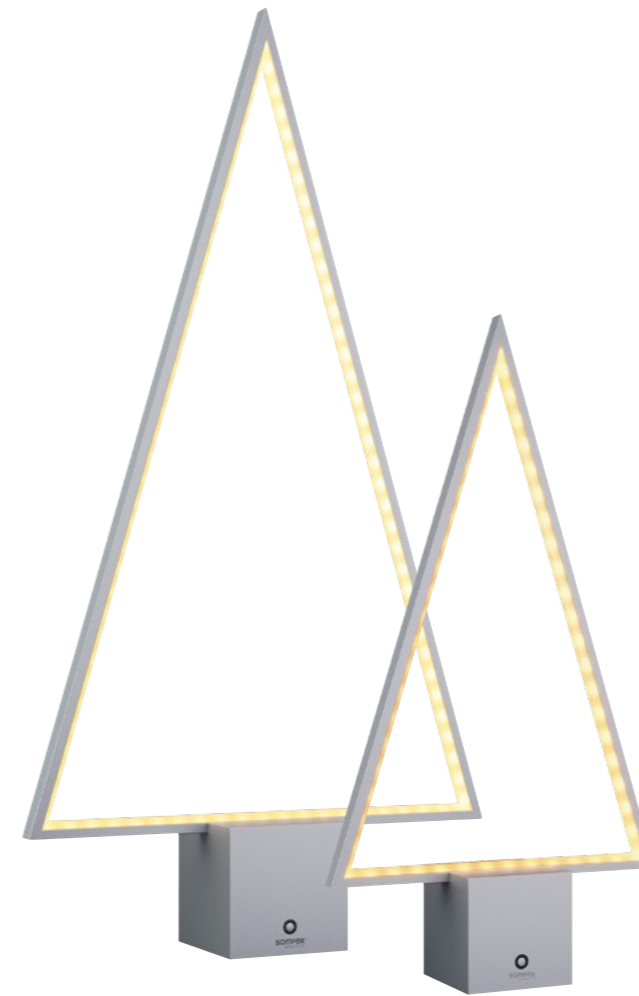

Akku-Tischleuchte, Aluminium, dimmbar,
Gesamtleuchzeit max. 66 Std.,
inkl. USB-C-Ladekabel
Rechargeable table lamp, aluminum,
dimmable, run time max. 66 hrs.,
USB-C charging cable incl.
1,5 Watt • LED • 2200K & 2700K • 165lm • IP20
h: 47 cm • 8 cm • 25 cm

Design: Lexis Kraft

- 72420 | schwarz, black
- 72421 | silber, silver

Akku-Tischleuchte, Aluminium, dimmbar,
Gesamtleuchzeit max. 148 Std.,
inkl. USB-C-Ladekabel
Rechargeable table lamp, aluminum,
dimmable, run time max. 148 hrs.,
USB-C charging cable incl.
2,2 Watt • LED • 2200K & 2700K • 318lm • IP20
h: 66 cm • 9 cm • 35 cm

- 72425 | schwarz, black
- 72426 | silber, silver