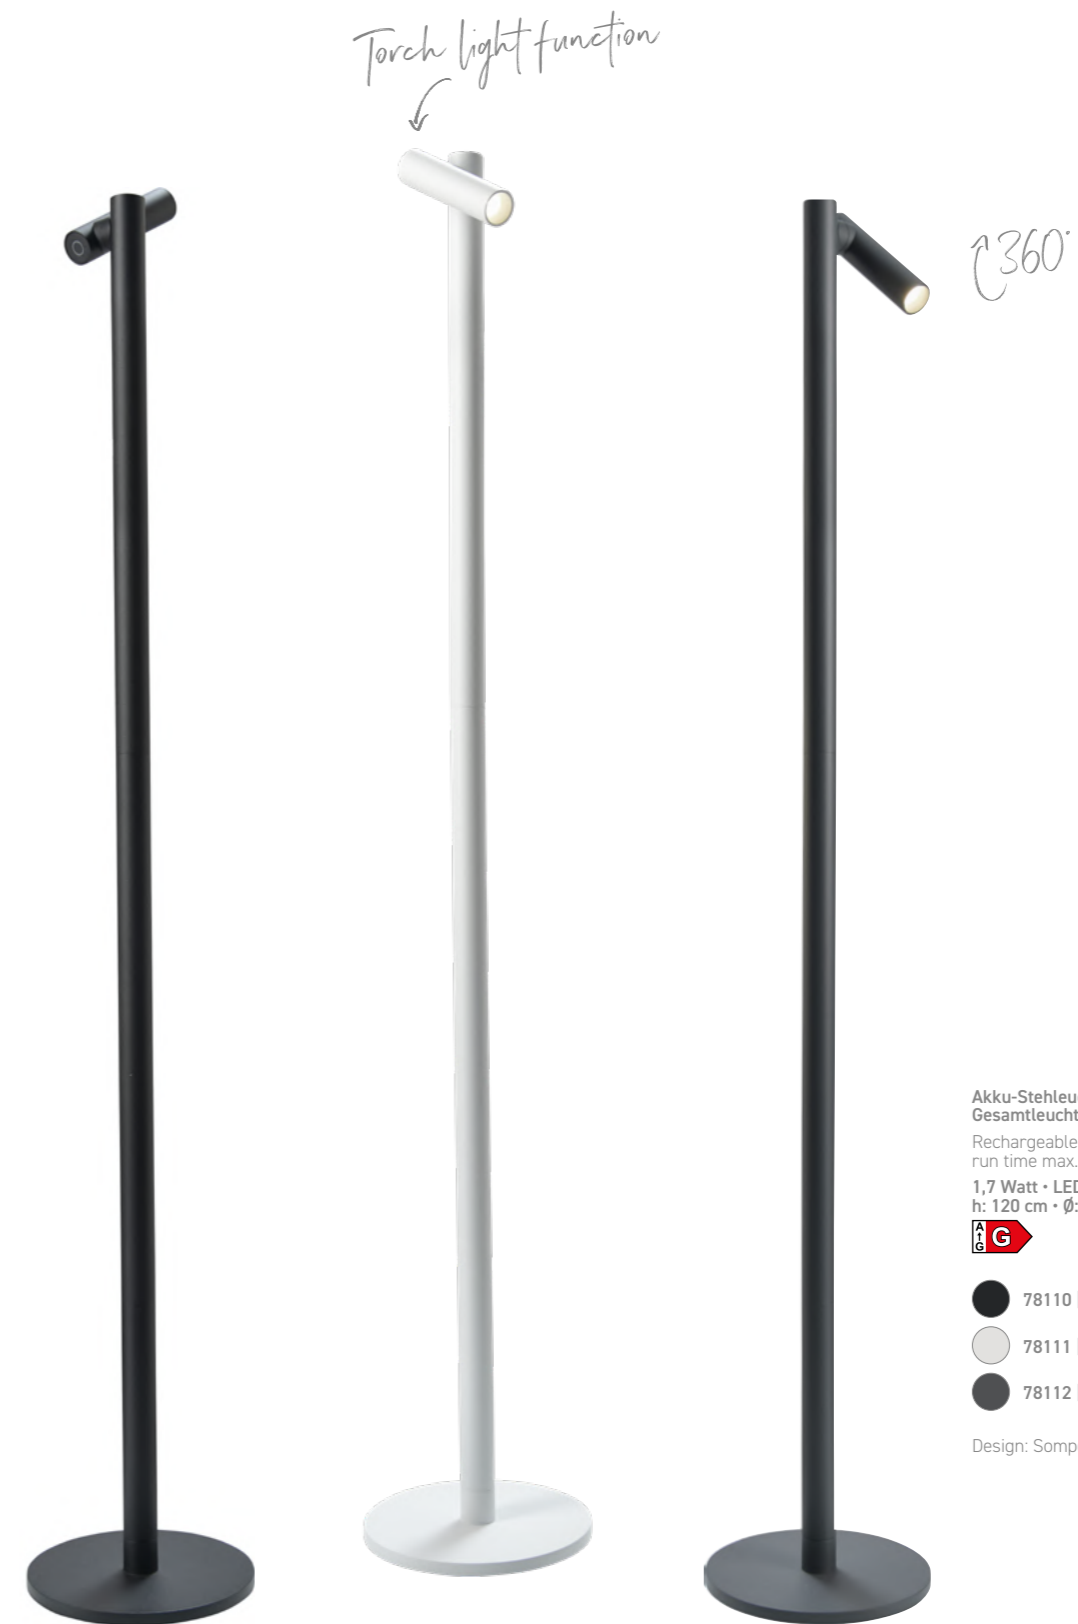

Design: Sompex

- 79070 | schwarz, black
- 79071 | weiß, white
- 79072 | anthrazit, anthracite
- 79073 | sand, sand

Akku-Stehleuchte, Aluminium, dimmbar,  
Gesamtleuchtzeit max. 88 Std., inkl. Ladestation  
Rechargeable floor lamp, aluminum, dimmable,  
run time max. 88 hrs., charging base incl.  
2,2 Watt • LED • 2200K & 3000K • 180lm • IP54  
h: 120 cm • Ø: 20 cm

Design: Sompex

- 79080 | schwarz, black
- 79081 | weiß, white
- 79082 | anthrazit, anthracite
- 79083 | sand, sand

sompex  
design for life

sompex  
design for life

Akku-Tischleuchte, Aluminium, dimmbar,  
Gesamtleuchtzeit max. 240 Std., inkl. Ladestation  
Rechargeable table lamp, aluminum, dimmable,  
run time max. 240 hrs., charging base incl.  
1,7 Watt • LED • 3000K • 110lm • IP54  
h: 36 cm • Ø: 11 cm

Design: Sompex

- 78100 | schwarz, black
- 78101 | weiß, white
- 78102 | anthrazit, anthracite

Akku-Stehleuchte, Aluminium, dimmbar,  
Gesamtleuchzeit max. 240 Std., inkl. Ladestation  
Rechargeable floor lamp, aluminum, dimmable,  
run time max. 240 hrs., charging base incl.  
1,7 Watt · LED · 3000K · 110lm · IP54  
h: 120 cm · Ø: 20 cm