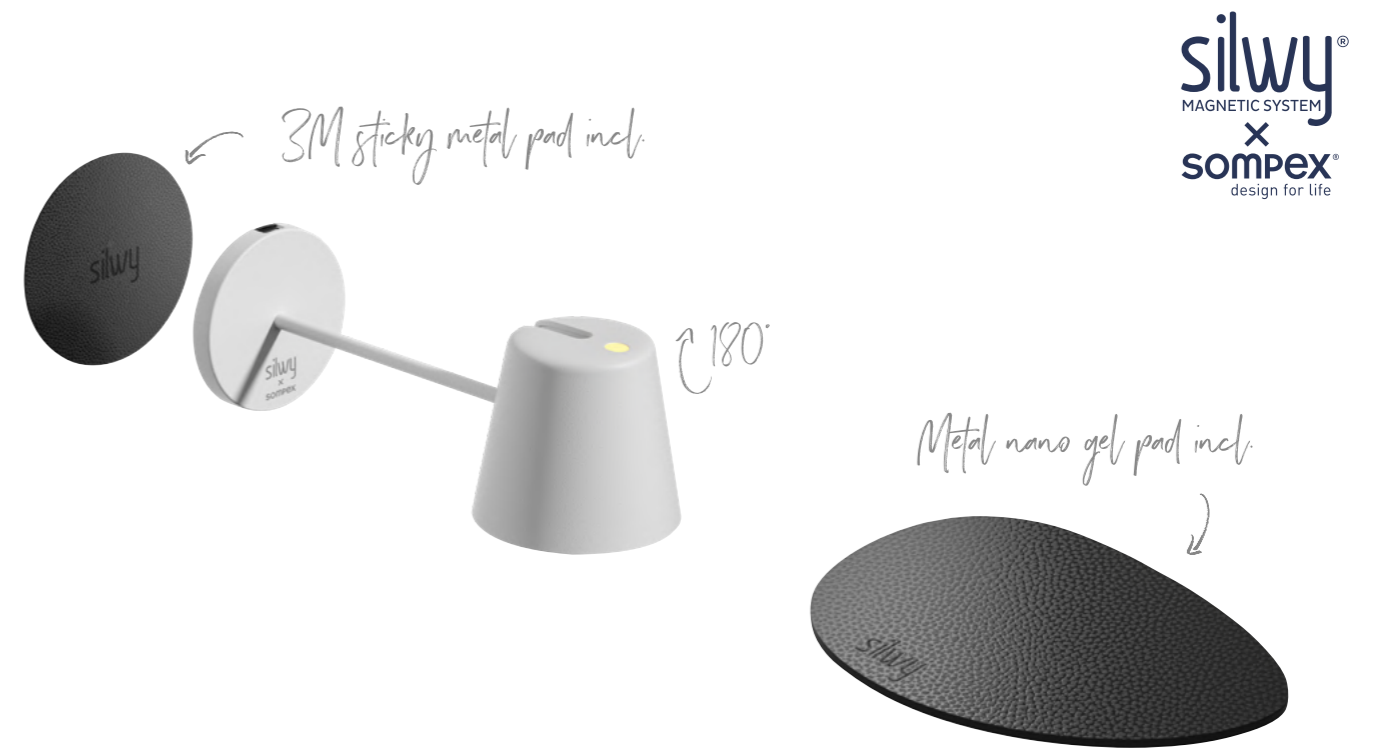

↖ Magnet in base

Akku-Tischleuchte, Aluminium, dimmbar,
Gesamtleuchzeit max. 90 Std., inkl. Ladestation
Rechargeable table lamp, aluminum, dimmable,
run time max. 90 hrs., charging base incl.
2,2 Watt • LED • 2200K & 2700K • 198lm • IP65
h: 20,5 cm • Ø: 7,5 cm

Design: Sompex

- SYS0-2024-W1 | schwarz, black
- SYS0-2024-W2 | weiß, white
- SYS0-2024-W3 | olivgrün, olive green
- SYS0-2024-W4 | sand, sand