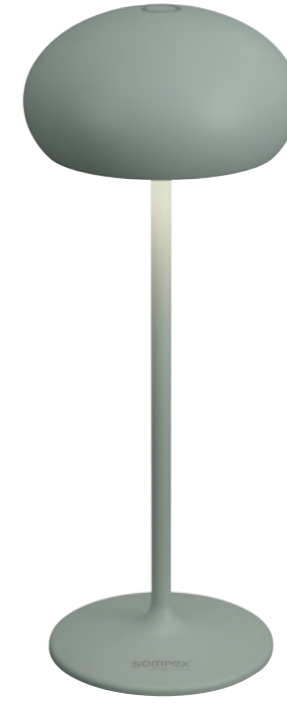

Akku-Tischleuchte, Aluminium, dimmbar,
Gesamtleuchtzeit max. 64 Std., inkl. Ladestation
Rechargeable table lamp, aluminum, dimmable,
run time max. 64 hrs., charging base incl.
1,9 Watt • LED • 2200K & 3000K • 190lm • IP65
h: 23 cm • Ø: 9,2 cm

- 78682 | olivgrün, olive green
- 78683 | sand, sand
- 78684 | pink, pink
- 78685 | türkis, turquoise

Design: Lexis Kraft