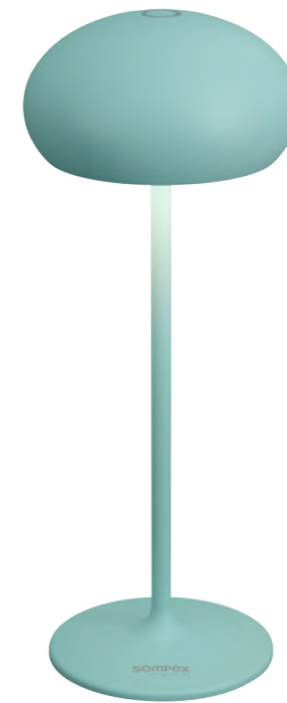

Akku-Tischleuchte, Aluminium, dimmbar,
Gesamtleuchtzeit max. 64 Std., inkl. Ladestation
Rechargeable table lamp, aluminum, dimmable,
run time max. 64 hrs., charging base incl.
1,9 Watt • LED • 2200K & 3000K • 190lm • IP65
h: 23 cm • Ø: 9,2 cm

- 78682 | olivgrün, olive green
- 78683 | sand, sand
- 78684 | pink, pink
- 78685 | türkis, turquoise

Design: Lexis Kraft