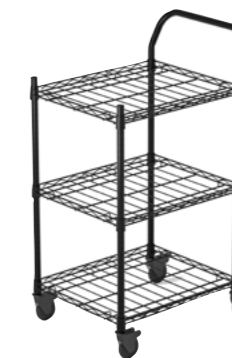

781796 | Trolley for multi charging stations

Trolley für max. 6 Multi-Ladestationen, Metall, schwarz

Trolley for max. 6 multi-charging stations, metal, black
H 123 cm • 75 cm • 56 cm

Passend zu folgenden Multiladestationen:

Suitable for the following multi-charging stations:

781792, 78579, 96990, 96996