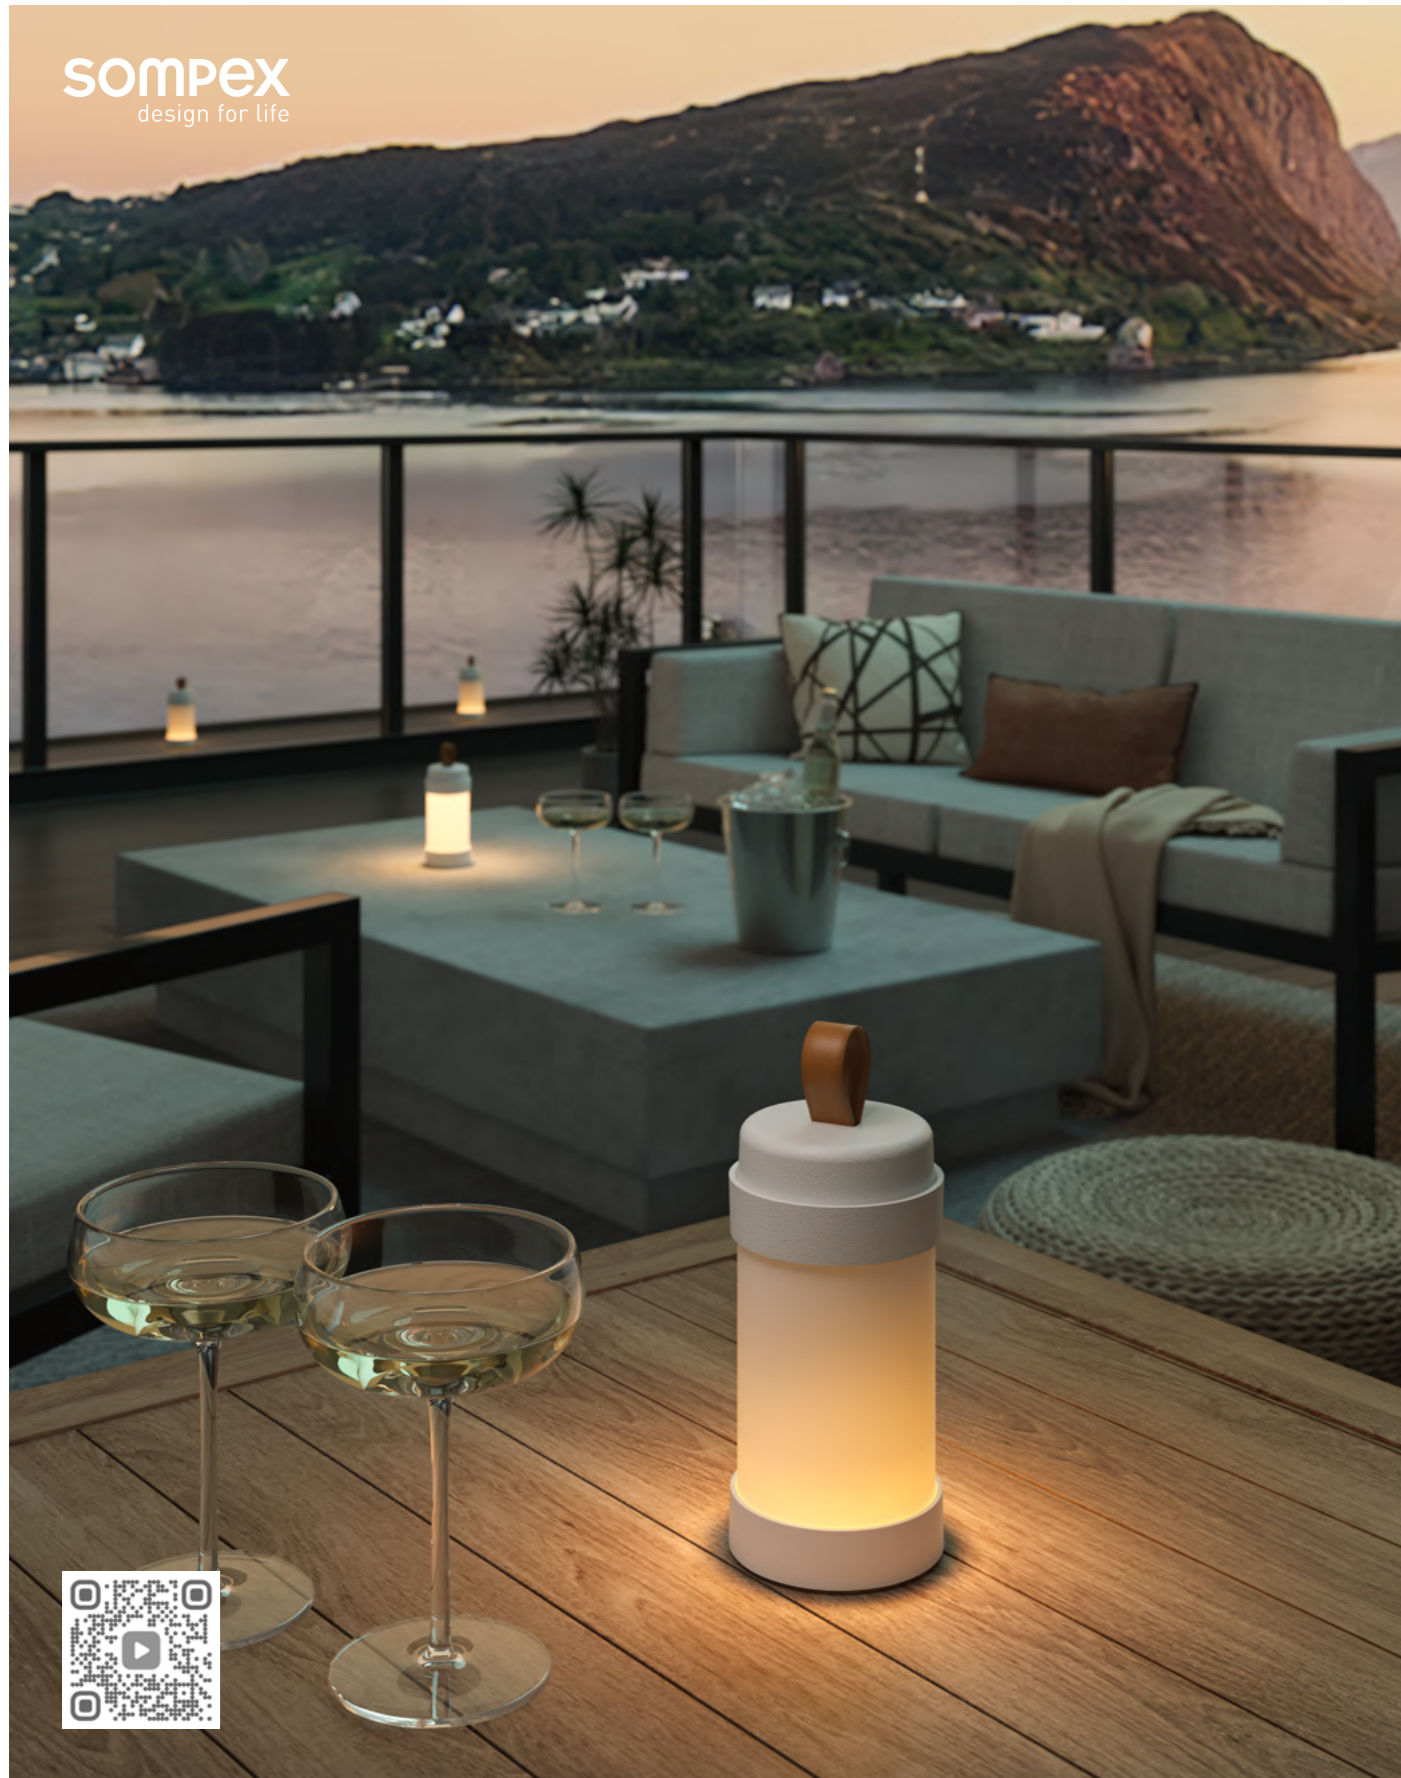

Akku-Tischleuchte, Aluminium, Glas, dimmbar, Kerzenschein-Funktion, Gesamtleuchtzeit max. 82 Std., inkl. magnetischem Ladekabel
Rechargeable table lamp, aluminum, glass, dimmable, with candlelight mode, run time max. 82 hrs., magnetic charging cable
1,1 Watt • LED • 1800K & 2200K-4000K • 100lm • IP65
h: 18 cm • Ø: 7,5 cm

Design: Lexis Kraft

● 78440 | schwarz, black

● 78441 | weiß, white

● 78442 | anthrazit, anthracite

● 78443 | olivgrün, olive green

● 78444 | sand, sand