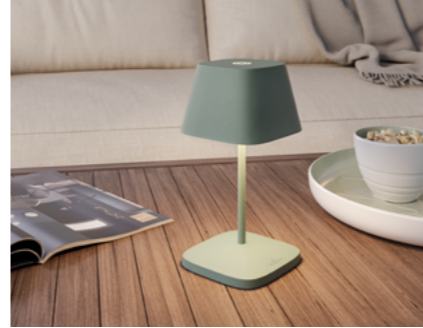

ARTIKEL-NR. ARTICLE-NO.	BEZEICHNUNG DESCRIPTION	UVP LIST PRICE
97112	NEAPEL MICRO RC elfenbein, Keramik | ivory, ceramic | ivoire, céramique H 20 cm | 6,5 x 6,5 cm	119,00 €
97120	SEOUL NANO weiß, Keramik | white, ceramic | blanc, céramique H 12 cm | Ø 6 cm	89,00 €
97121	SEOUL NANO schwarz, Keramik | black, ceramic | noir, céramique H 12 cm | Ø 6 cm	89,00 €
97122	SEOUL NANO elfenbein, Keramik | ivory, ceramic | ivoire, céramique H 12 cm | Ø 6 cm	89,00 €
97130	NEAPEL NANO weiß, Keramik | white, ceramic | blanc, céramique H 12 cm | 6 x 6 cm	89,00 €
97131	NEAPEL NANO schwarz, Keramik | black, ceramic | noir, céramique H 12 cm | 6 x 6 cm	89,00 €
97132	NEAPEL NANO elfenbein, Keramik | ivory, ceramic | ivoire, céramique H 12 cm | 6 x 6 cm	89,00 €
97200	SEOUL RC weiß | white | blanc H 20 cm | Ø 11 cm	129,00 €
97201	SEOUL RC anthrazit | anthracite | anthracite H 20 cm | Ø 11 cm	129,00 €
97202	SEOUL RC schwarz | black | noir H 20 cm | Ø 11 cm	129,00 €
97203	SEOUL RC olivgrün | olive green | vert olive H 20 cm | Ø 11 cm	129,00 €
97204	SEOUL RC sand | sand | sable H 20 cm | Ø 11 cm	129,00 €
97205	SEOUL RC chrom | chrome | chrome H 20 cm | Ø 11 cm	179,00 €
97206	SEOUL RC gold | gold | or H 20 cm | Ø 11 cm	179,00 €
97207	SEOUL RC roségold | rose gold | or rosé H 20 cm | Ø 11 cm	179,00 €
97208	SEOUL RC space grau | space grey | gris sidéral H 20 cm | Ø 11 cm	179,00 €
97209	SEOUL RC gold, gebürstet | gold, brushed | or, brossé H 20 cm | Ø 11 cm	179,00 €
97210	SEOUL RC graphit, gebürstet | graphite, brushed | graphite, brossé H 20 cm | Ø 11 cm	179,00 €
97220	NEAPEL RC weiß | white | blanc H 20 cm | 10 x 10 cm	129,00 €
97221	NEAPEL RC anthrazit | anthracite | anthracite H 20 cm | 10 x 10 cm	129,00 €
97222	NEAPEL RC schwarz | black | noir H 20 cm | 10 x 10 cm	129,00 €