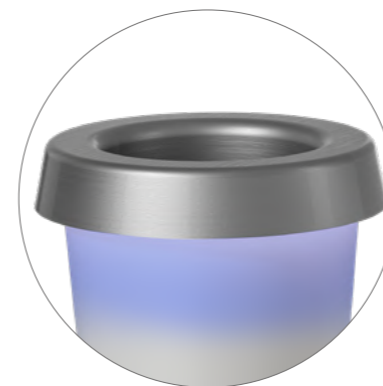

11 Lichtfarben
11 light colours
11 couleurs de lumière