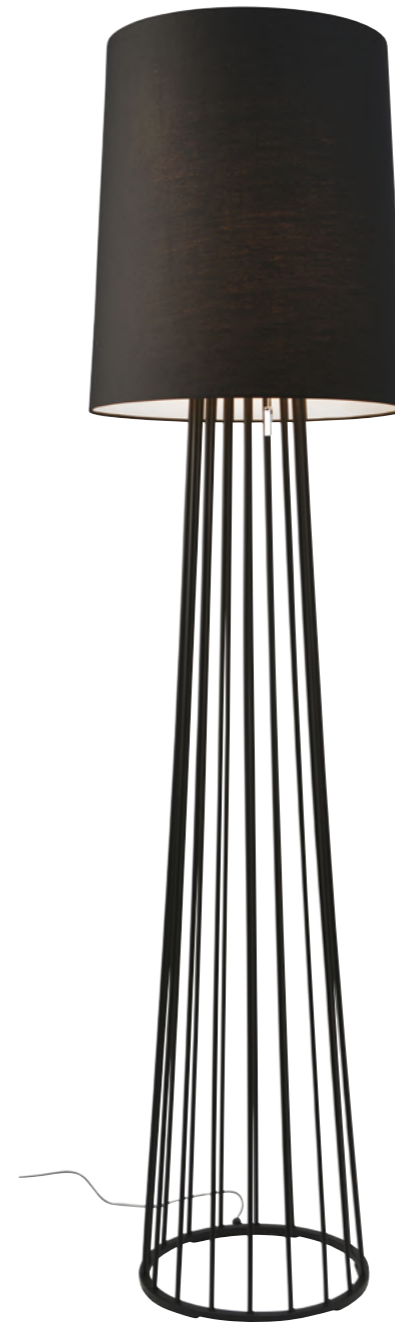

MAILAND

MAILAND | 96541
Ø 40 cm, h 155 cm
max. 60 W, 230 V, E 27
Stehleuchte, Metall schwarz,
Stoffschirm schwarz
*Floor lamp, metal black,
black fabric shade*
Lampadaire, métal noir,
abat-jour tissu noir