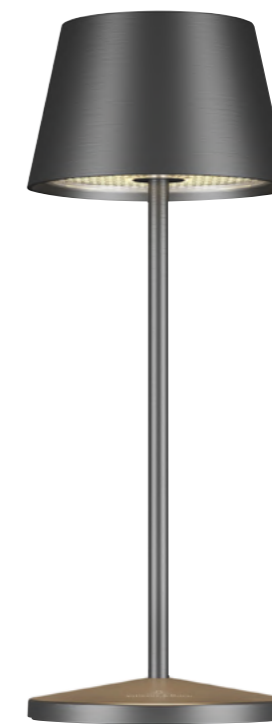

97248 | graphit, gebürstet
graphite, *brushed*
graphite, *brossé*