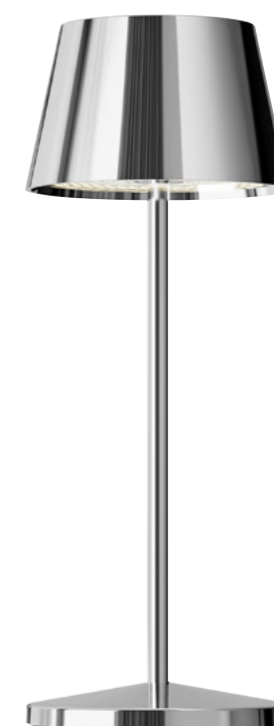

97245 | chrom
chrome
chrome