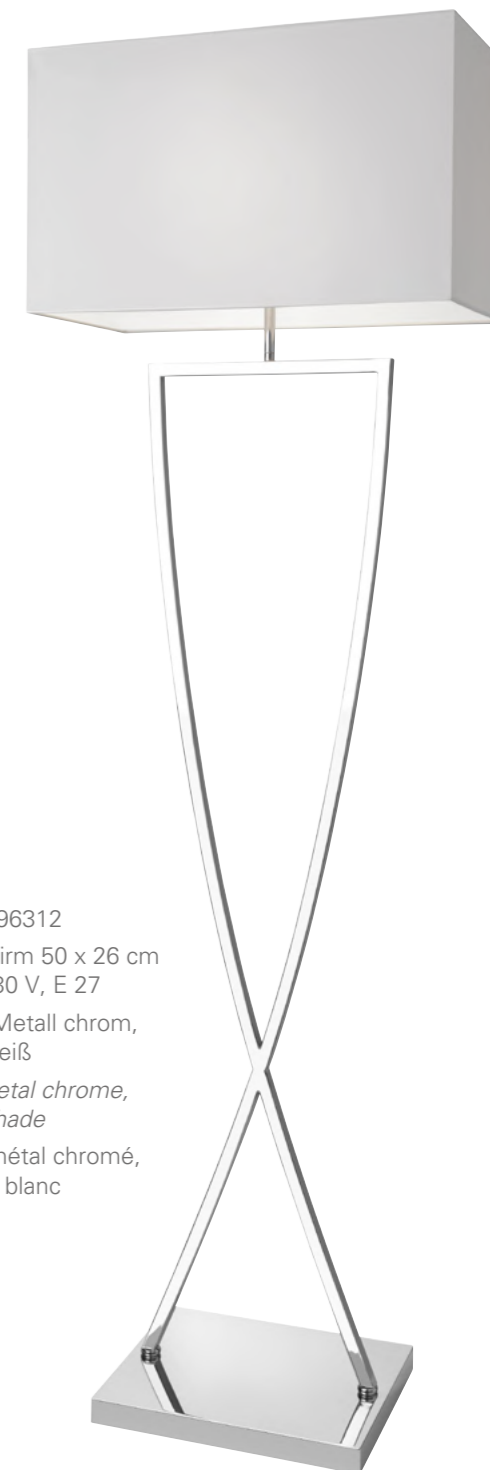

SHANGHAI

SHANGHAI | 96565
h 47 cm, 35 x 18 cm
max. 60 W, 230 V, E 27
Tischleuchte, Edelstahl poliert,
Stoffschirm weiß
*Table lamp, stainless steel polished,
white fabric shade*
Lampe de table, acier inoxydable poli,
abat-jour tissu blanc

TOULOUSE

TOULOUSE | 96310

h 52 cm, 27 x 12 cm
max. 60 W, 230 V, E 27

Tischleuchte, Metall chrom,
Stoffschirm weiß

*Table lamp, metal chrome,
white fabric shade*

Lampe de table, métal chromé,
abat-jour tissu blanc

TOULOUSE | 96312

h 158 cm, schirm 50 x 26 cm
max. 60 W, 230 V, E 27

Stehleuchte, Metall chrom,
Stoffschirm weiß

*Floor lamp, metal chrome,
white fabric shade*

Lampadaire, métal chromé,
abat-jour tissu blanc

TOULOUSE | 96311

h 69 cm, 40 x 16 cm
max. 60 W, 230 V, E 27

Tischleuchte, Metall chrom,
Stoffschirm weiß

*Table lamp, metal chrome,
white fabric shade*

Lampe de table, métal chromé,
abat-jour tissu blanc

VERONA