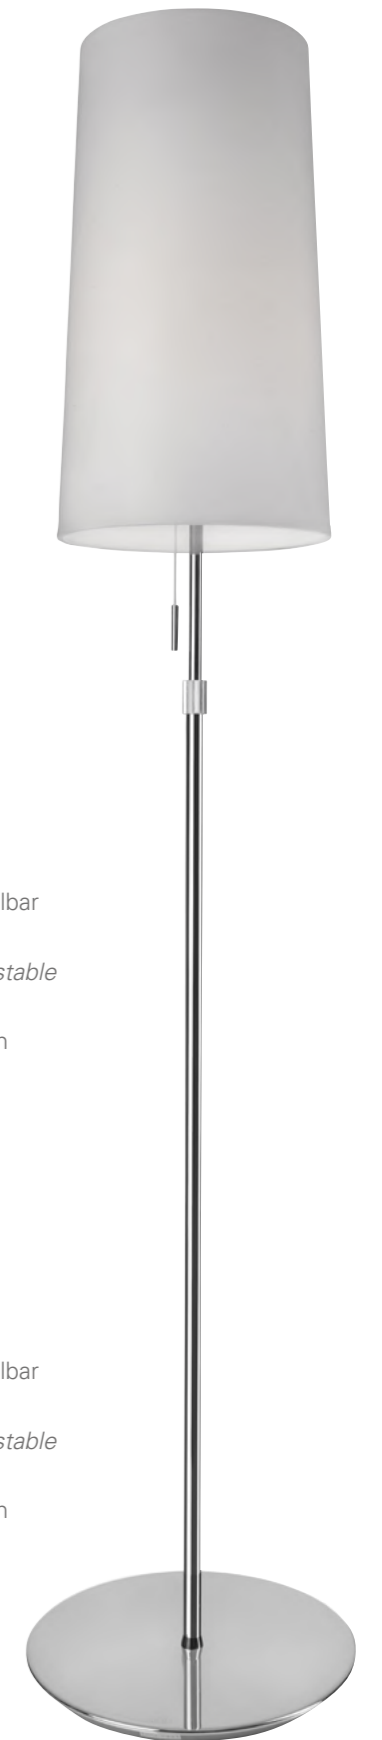

TOULOUSE | 96312

h 158 cm, schirm 50 x 26 cm
max. 60 W, 230 V, E 27

Stehleuchte, Metall chrom,
Stoffschirm weiß

*Floor lamp, metal chrome,
white fabric shade*

Lampadaire, métal chromé,
abat-jour tissu blanc

TOULOUSE | 96311

h 69 cm, 40 x 16 cm
max. 60 W, 230 V, E 27

Tischleuchte, Metall chrom,
Stoffschirm weiß

*Table lamp, metal chrome,
white fabric shade*

Lampe de table, métal chromé,
abat-jour tissu blanc

VERONA

VERONA | 96550
Ø 20 cm, h 59-69 cm
max. 60 W, 230 V, E 27
Tischleuchte, Metall chrom,
Stoffschirm weiß, höhenverstellbar
*Table lamp, metal chrome,
white fabric shade, height adjustable*
Lampe de table, métal chromé,
abat-jour tissu blanc, réglable en
hauteur