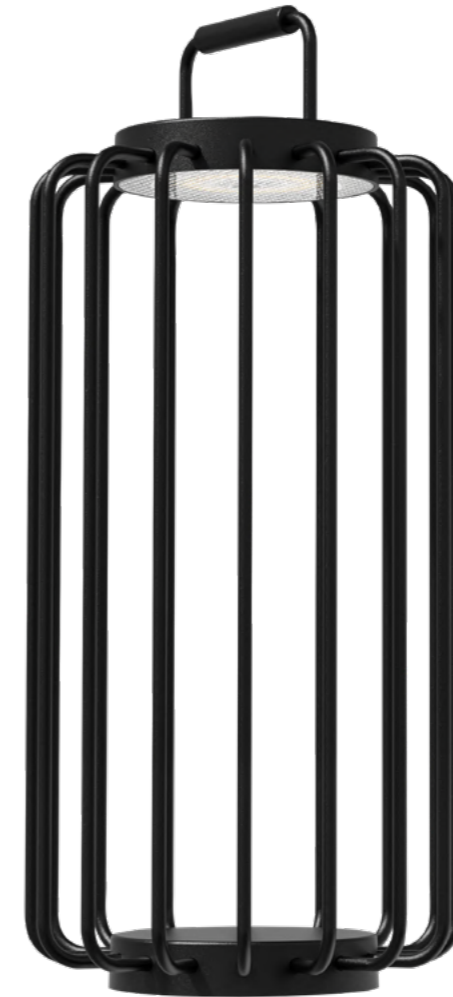

96885 | schwarz
black
noir