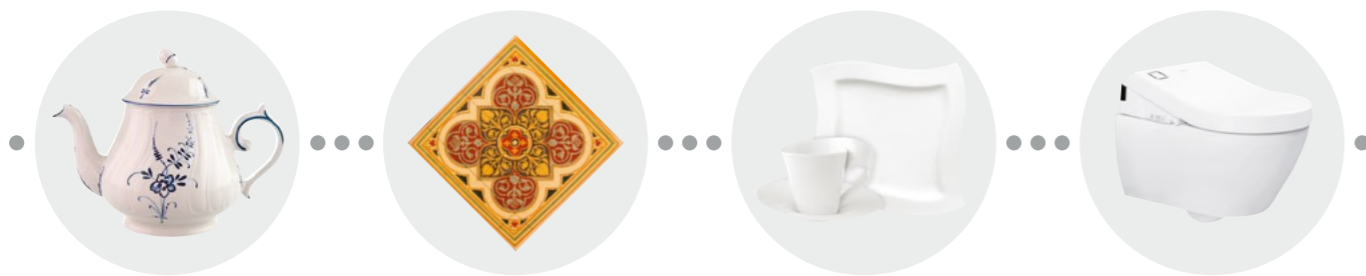

Seit mehr als 275 Jahren gestalten wir Zuhause und ermöglichen jedem, sein Zuhause zu einem persönlichen Wohlfühlort zu machen. Zeitlose Eleganz, innovatives Design und außergewöhnliche Qualität: dafür steht die Marke Villeroy & Boch seit 1748. Basierend auf dieser Tradition entwickeln wir Produkte und Konzepte, die Lebenswelten gestalten.

Es gibt nur wenige Unternehmen auf der Welt, die auf einen mehr als 275 Jahre langen Erfolgsweg zurückschauen können. Was im Jahr 1748 mit einer kleinen Töpferei im französischen Audun-le-Tiche begann, ist heute zu einer der führenden Weltmarken für Dining & Lifestyle und Bad & Wellness geworden. Die einzigartige Mischung aus familiärer Verantwortung seit acht Generationen und innovativer Unternehmensführung hat Villeroy & Boch im Laufe der letzten Jahrhunderte weltweit erfolgreich gemacht. Seit der Gründung hat sich das Unternehmen nicht nur

zu einem namhaften Keramikhersteller, sondern auch zu einer internationalen Lifestyle-Marke entwickelt. Im Laufe der 276-jährigen Firmengeschichte wurden durch verschiedene Produkte Meilensteine in der Geschichte gesetzt. Die weltweiten Produktionsstätten werden vom Unternehmenshauptszitz in Mettlach/Deutschland gesteuert. Insgesamt rund 12.000 Mitarbeiter entwickeln, gestalten und fertigen hochwertige Keramikprodukte für Märkte in 140 Ländern.

ALT LUXEMBURG

Die weltweit beliebte Dining & Lifestyle-Serie stammt aus dem Jahr 1770 und ist noch heute Teil des Sortiments.

METTLACHER PLATTEN

Eugen Bochs Idee, erstmalig ein Bodenmosaik aus Keramik herzustellen, wurde seinerzeit zum unglaublichen Erfolg. Ab 1852 wurden diese in Mettlach produziert.

NEWWAVE

Für das besondere Design und das innovative Druckgussverfahren wird die Serie 2004 mit dem Innovationspreis der deutschen Wirtschaft prämiert.

VICLEAN

Ein modernes Dusch-WC, das Hygiene, Komfort, Nachhaltigkeit und innovatives Design vereint und eine neue Dimension der WC-Kultur schafft.

VILLEROY & BOCH

Leuchten

Villeroy & Boch bietet, neben den Kernsortimenten Dining & Lifestyle und Bad & Wellness, auch Wohndecken- und Kissen, sowie Badtextilien und In- und Outdoor-Teppiche für ein stilvolles Interieur. Die Villeroy & Boch Leuchten sind die perfekte Ergänzung dieses Sortiments und runden es zu einem ganzheitlichen Marken-Wohnkonzept ab.

Gute Beleuchtung ist der Schlüssel zu einer gemütlichen und einladenden Atmosphäre. Indirektes Licht lädt zum Entspannen ein, direktes Licht hingegen ist ideal zum Lesen und Arbeiten.

Eine optimale Beleuchtung ist demnach essenziell für ein behagliches und ansprechendes Zuhause.

Ob schlicht und modern oder zeitlos elegant – die hochwertigen Leuchten von Villeroy & Boch verleihen jedem Raum das gewisse Extra!

Das Sortiment umfasst von klassischen Steh-, Pendel- und Tischleuchten über innovative Akkuleuchten und -laternen bis hin zu multifunktionalen Kosmetikspiegeln alles was das Leuchtenherz begehrt.

Dezente Designelemente, qualitativ hochwertige Materialien und herausragende Qualität machen die Leuchten von Villeroy & Boch zu etwas ganz Besonderem.

Entdecken Sie die gesamte Vielfalt der Kollektion und lassen Sie Ihr Zuhause in bestem Licht erstrahlen!