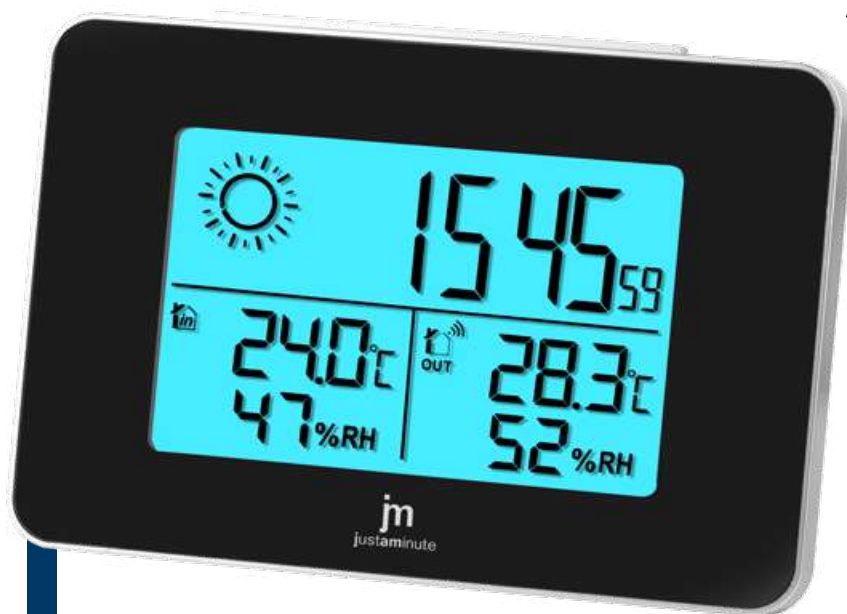

STAZIONE BAROMETRICA RADIOCONTROLLATA RADIOCONTROLLED WEATHER STATION