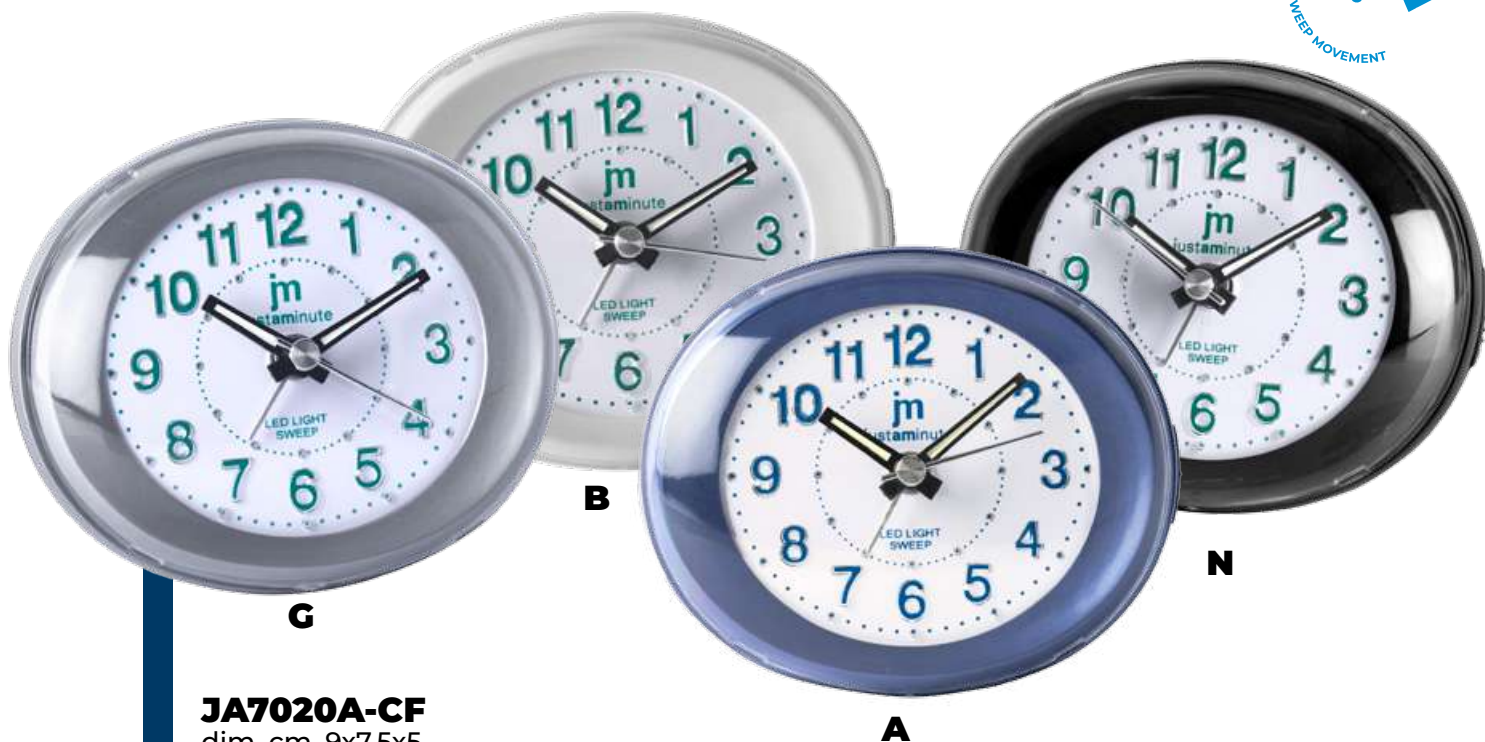

MOVIMENTO CONTINUO SILENZIOSO - SWEEP MOVEMENT