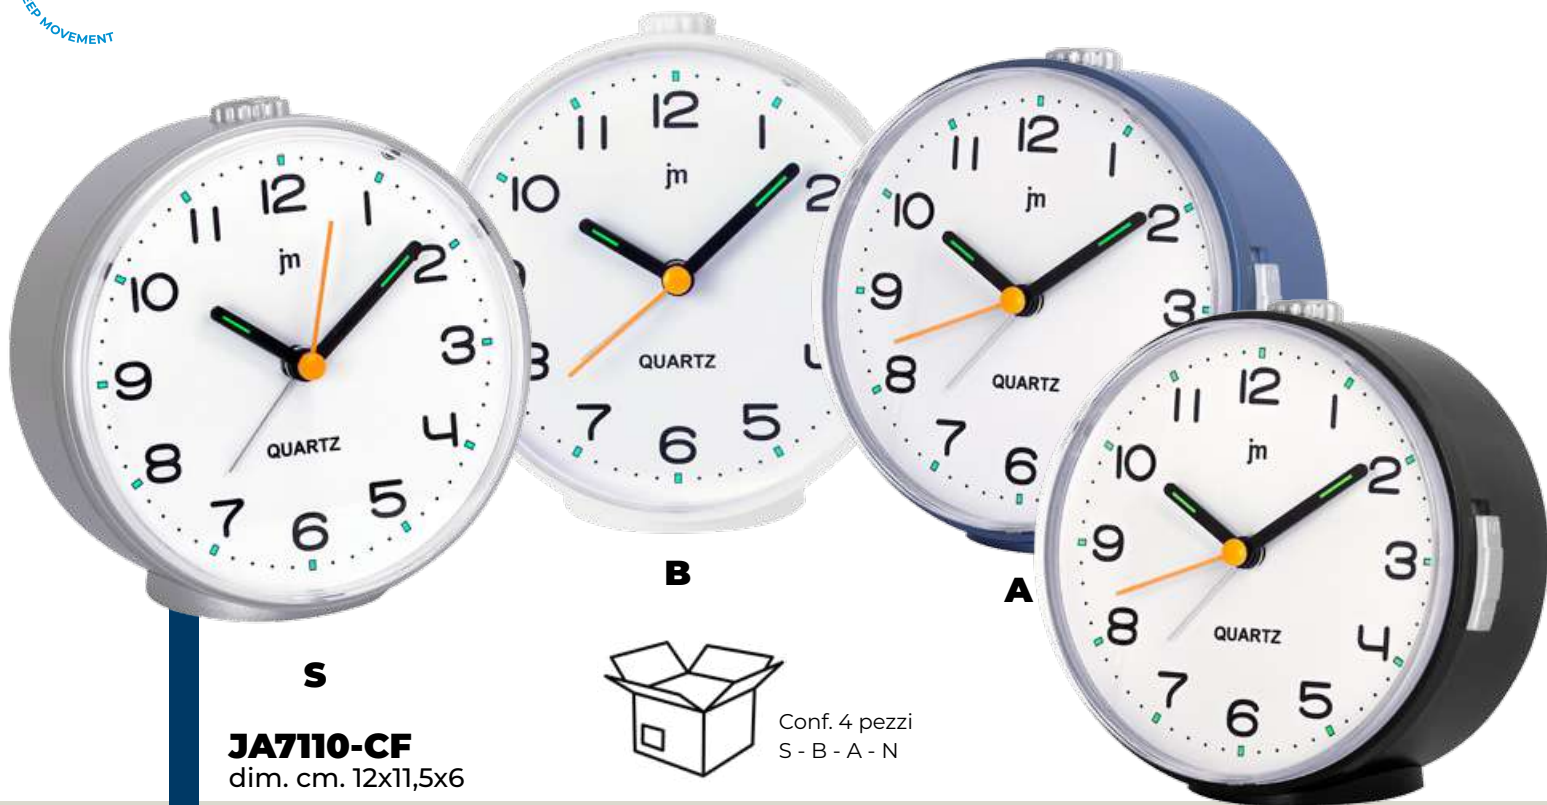

MOVIMENTO CONTINUO SILENZIOSO - SWEEP MOVEMENT

JA7110-CF

dim. cm. 12x11,5x6

Conf. 4 pezzi
S - B - A - N

Sveglia al quarzo analogica con luce, snooze (ripetizione dopo 5 minuti) e suoneria bip bip con crescendo. Luce Led. **Movimento continuo silenzioso.**

Analogue quartz alarm clock with Led light, crescendo and 5-minute snooze. **Sweep movement.**