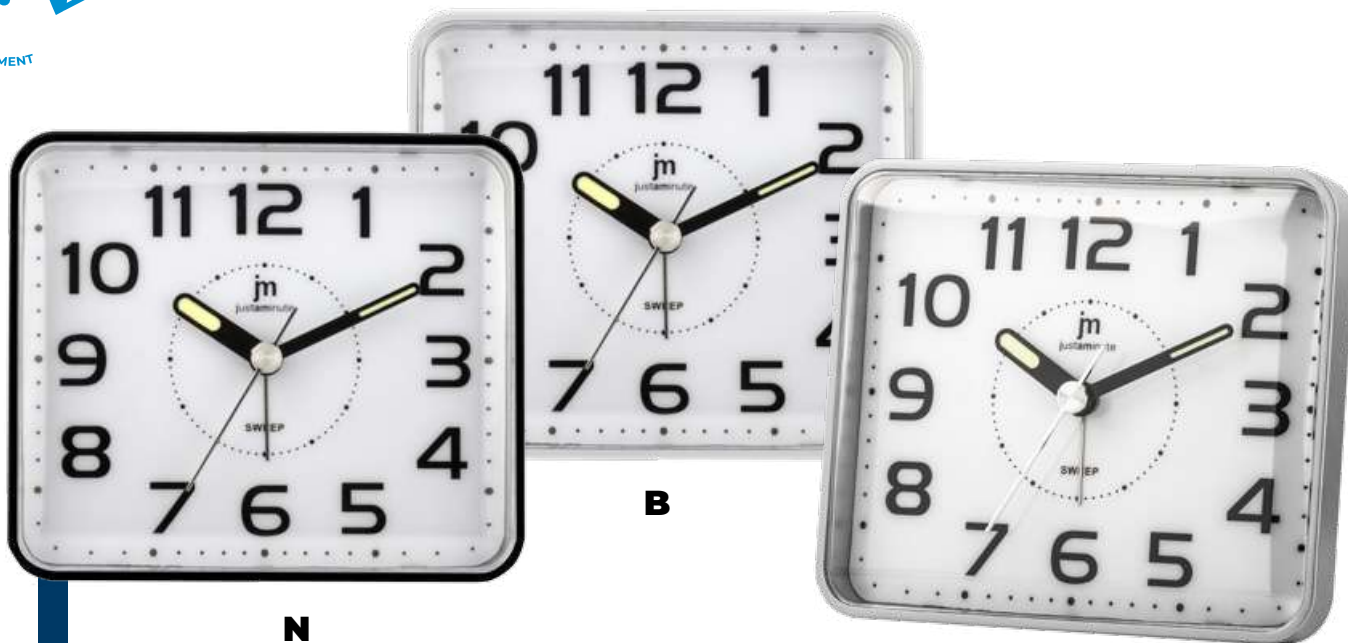

MOVIMENTO CONTINUO SILENZIOSO - SWEEP MOVEMENT

N

B

S

JA7081-CF

dim. cm. 10,5x9,2x4

Sveglia al quarzo analogica con **doppia luce (illuminazione quadrante: luce verde - attivazione allarme: luce blu intermittente al centro del quadrante)**, snooze (ripetizione dopo 5 minuti) e suoneria bip-bip con crescendo. **Movimento continuo silenzioso.**

Quartz analogue alarm clock with crescendo, dual light, snooze (5 minutes). Sweep movement.