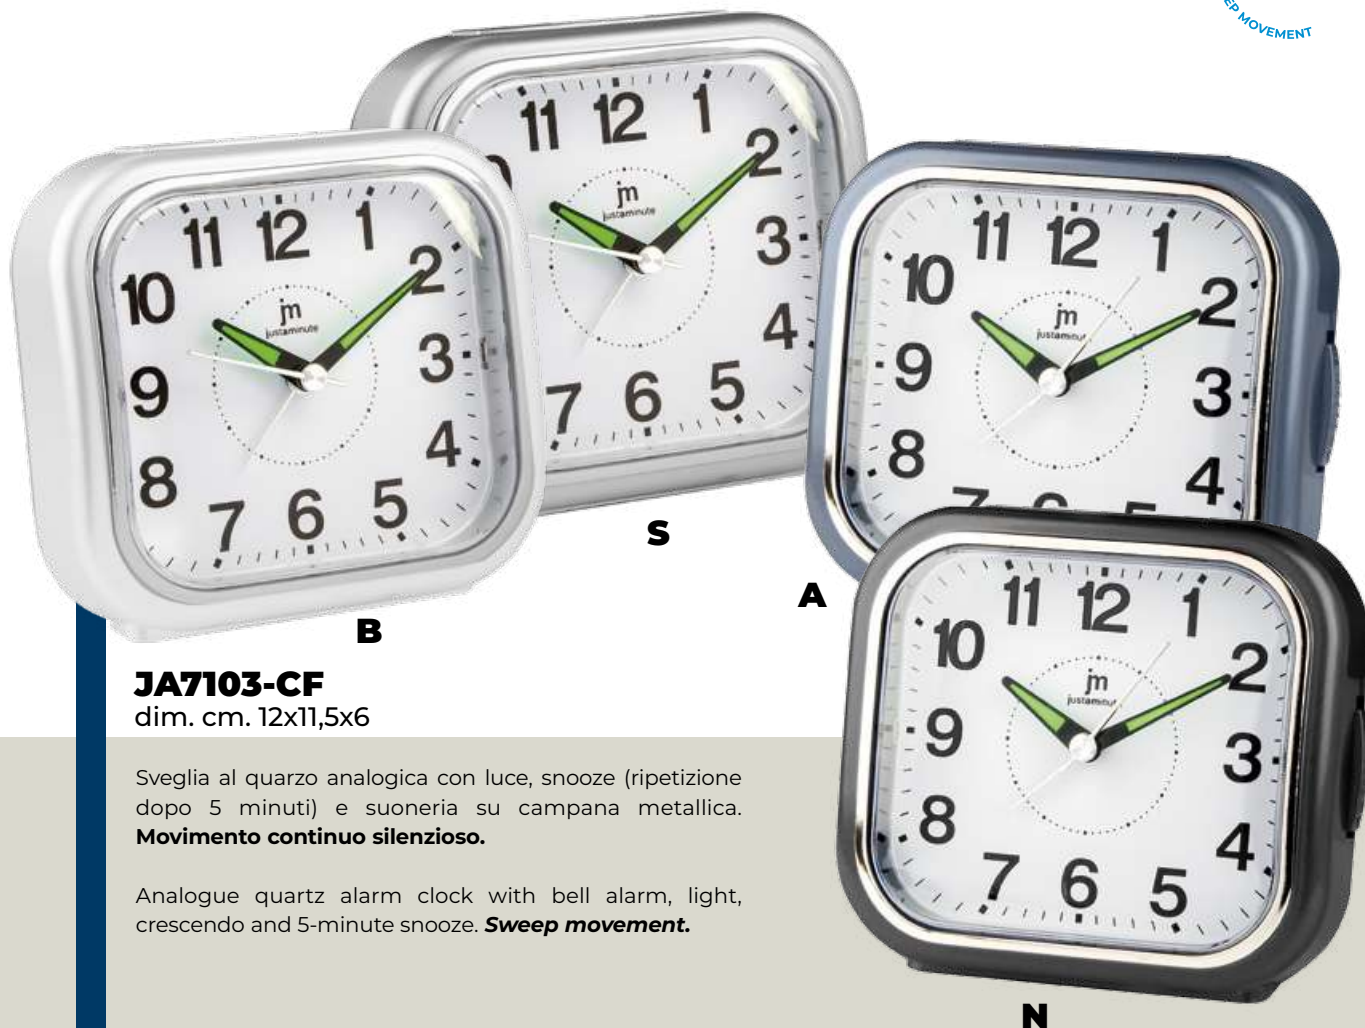

SUONERIA SU CAMPANA METALLICA - BELL ALARM CLOCK
MOVIMENTO CONTINUO SILENZIOSO - SWEEP MOVEMENT

JA7103-CF

dim. cm. 12x11,5x6

Sveglia al quarzo analogica con luce, snooze (ripetizione dopo 5 minuti) e suoneria su campana metallica.

Movimento continuo silenzioso.

Analogue quartz alarm clock with bell alarm, light, crescendo and 5-minute snooze. **Sweep movement.**

Conf. 4 pezzi
B - S - A - N