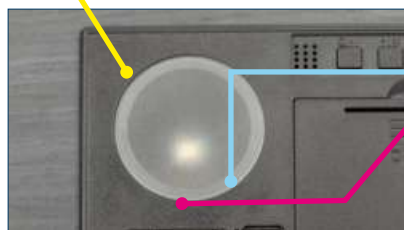

MULTIFUNZIONE
MULTI-FUNCTION
CASSA IN LEGNO

LUCE NOTTURNA REGOLABILE
SELECTABLE NIGHT LIGHT

INGRESSO USB PER
ALIMENTAZIONE SVEGLIA
USB INPUT FOR ALARM CLOCK
POWER SUPPLY

PORTA USB PER RICARICA
DISPOSITIVI MOBILI
USB PORT FOR CHARGING MOBILE