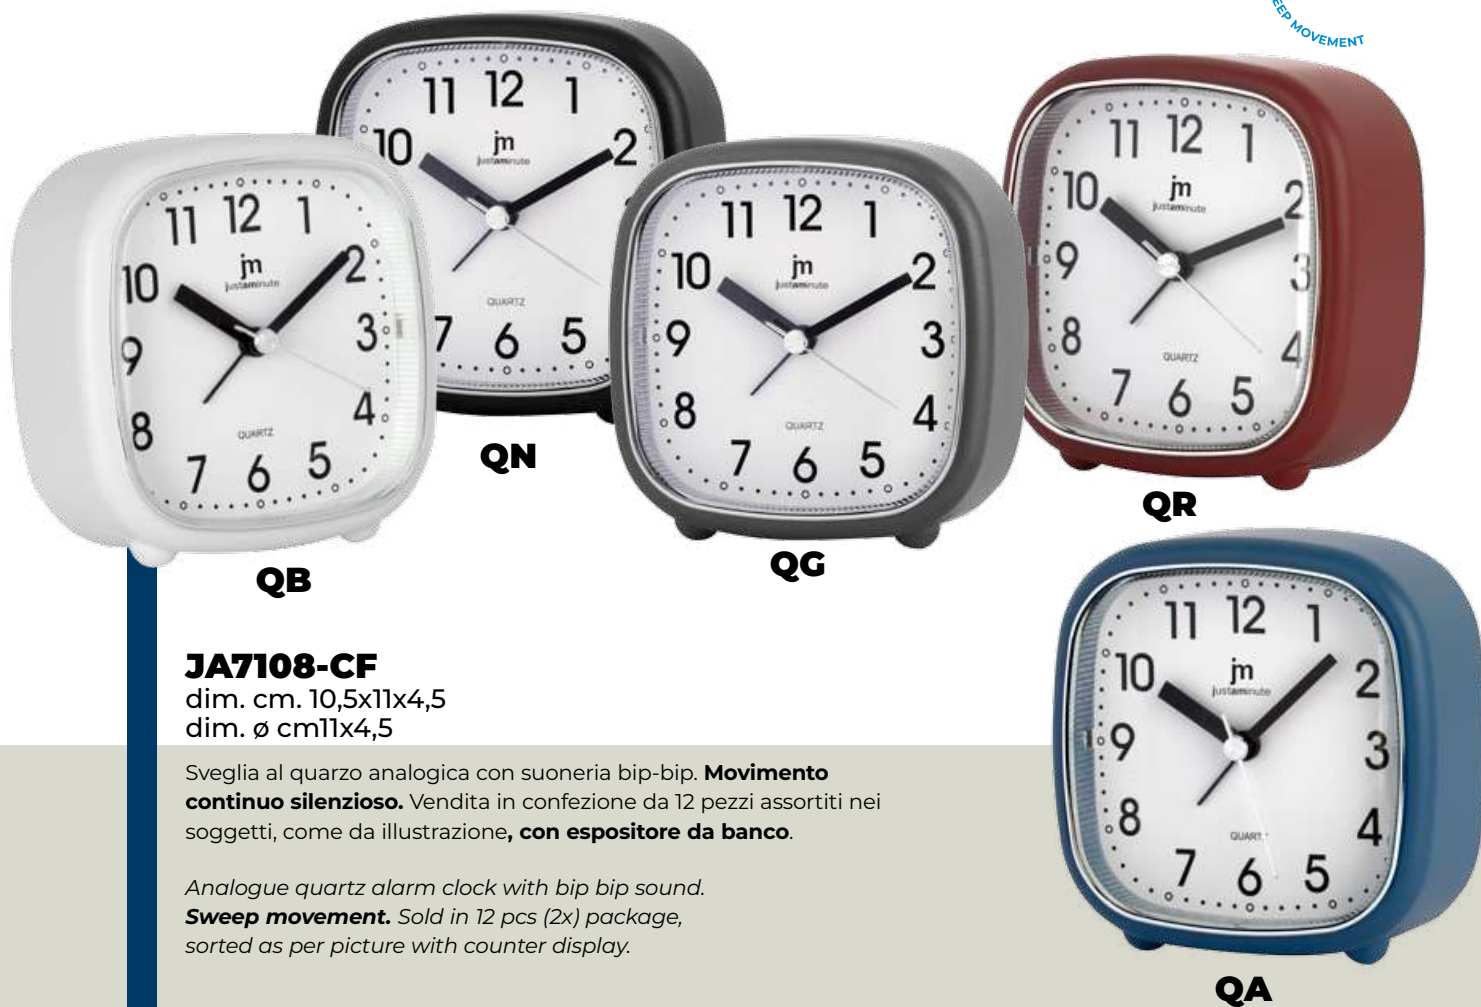

MOVIMENTO CONTINUO SILENZIOSO - SWEEP MOVEMENT

JA7108-CF

dim. cm. 10,5x11x4,5
dim. ø cm 11x4,5

Sveglia al quarzo analogica con suoneria bip-bip. **Movimento continuo silenzioso.** Vendita in confezione da 12 pezzi assortiti nei soggetti, come da illustrazione, **con espositore da banco.**

*Analogue quartz alarm clock with bip bip sound.
Sweep movement. Sold in 12 pcs (2x) package,
sorted as per picture with counter display.*

Conf. 12 pezzi
2QB-QN-QG-QR-QA
2TB-TA-TN-TR-TG