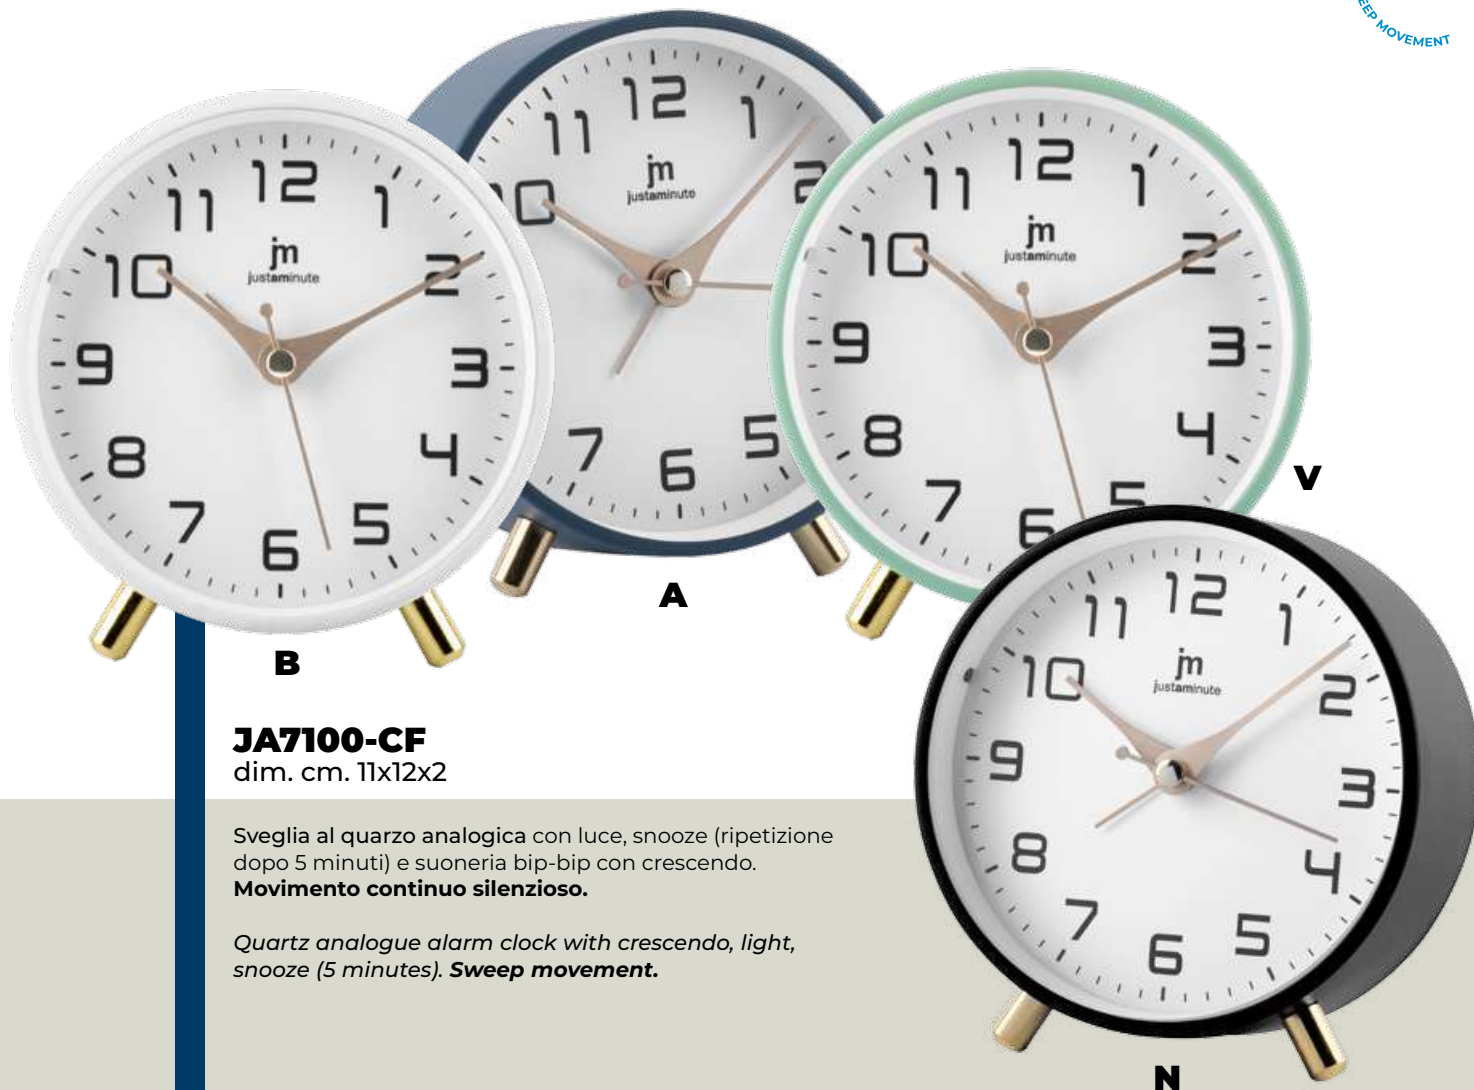

MOVIMENTO CONTINUO SILENZIOSO - SWEEP MOVEMENT

JA7100-CF dim. cm. 11x12x2

Sveglia al quarzo analogica con luce, snooze (ripetizione dopo 5 minuti) e suoneria bip-bip con crescendo.

Movimento continuo silenzioso.

Quartz analogue alarm clock with crescendo, light, snooze (5 minutes). Sweep movement.