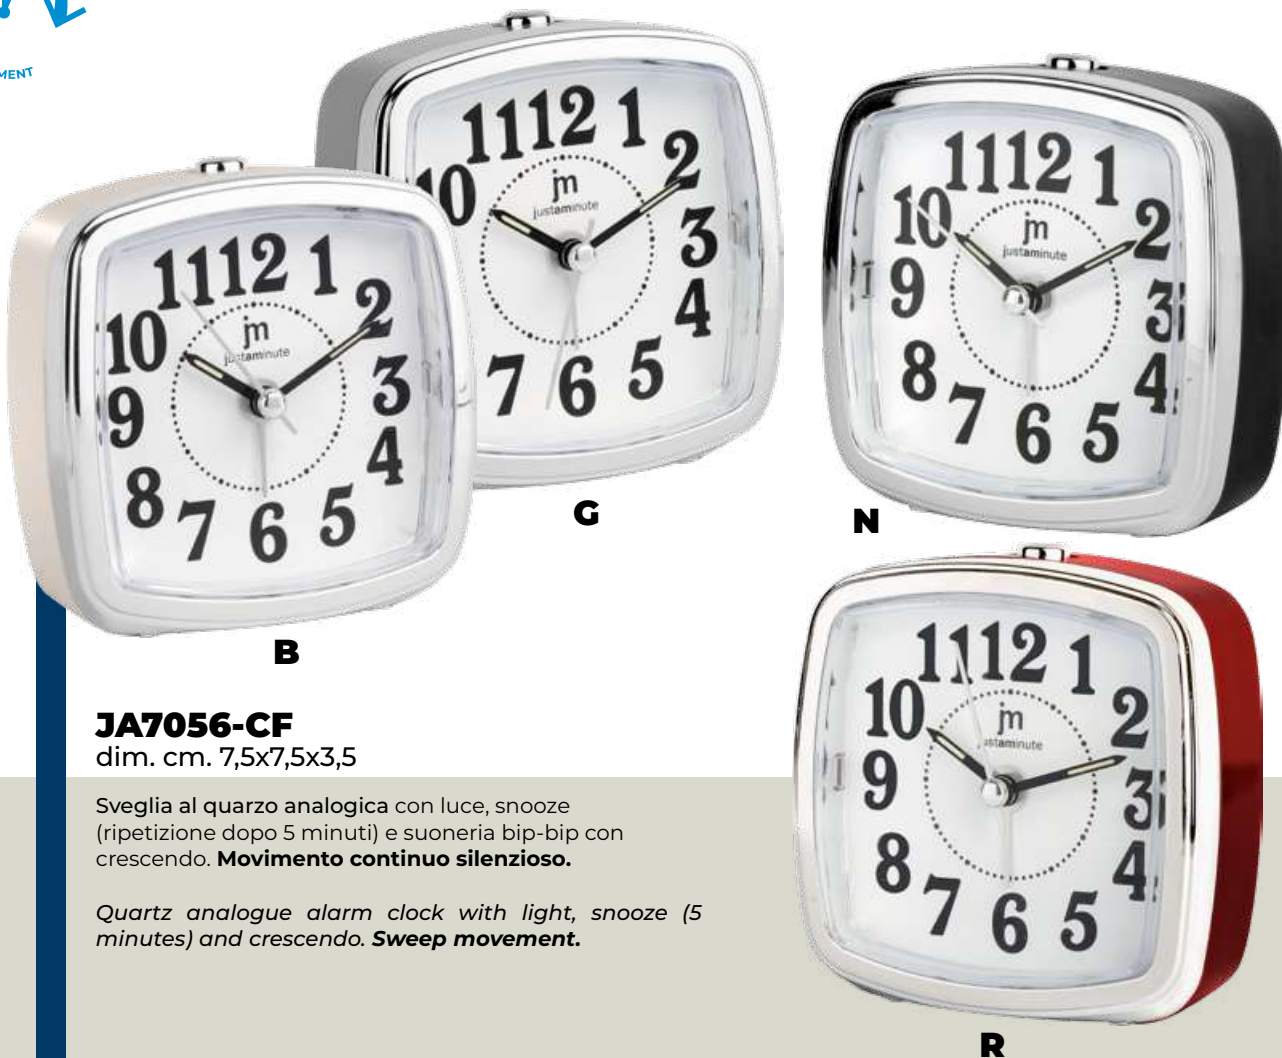

MOVIMENTO CONTINUO SILENZIOSO - SWEEP MOVEMENT

JA7056-CF

dim. cm. 7,5x7,5x3,5

Sveglia al quarzo analogica con luce, snooze (ripetizione dopo 5 minuti) e suoneria bip-bip con crescendo. **Movimento continuo silenzioso.**

*Quartz analogue alarm clock with light, snooze (5 minutes) and crescendo. **Sweep movement.***

Conf. 5 pezzi
2B - G - N - R