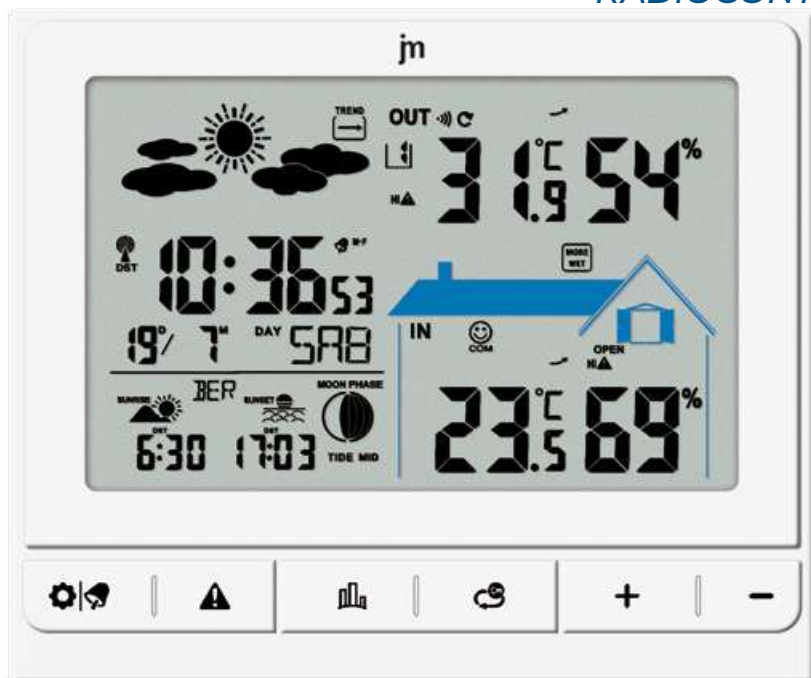

STAZIONE BAROMETRICA RADIOCONTROLLATA RADIOCONTROLLED WEATHER STATION