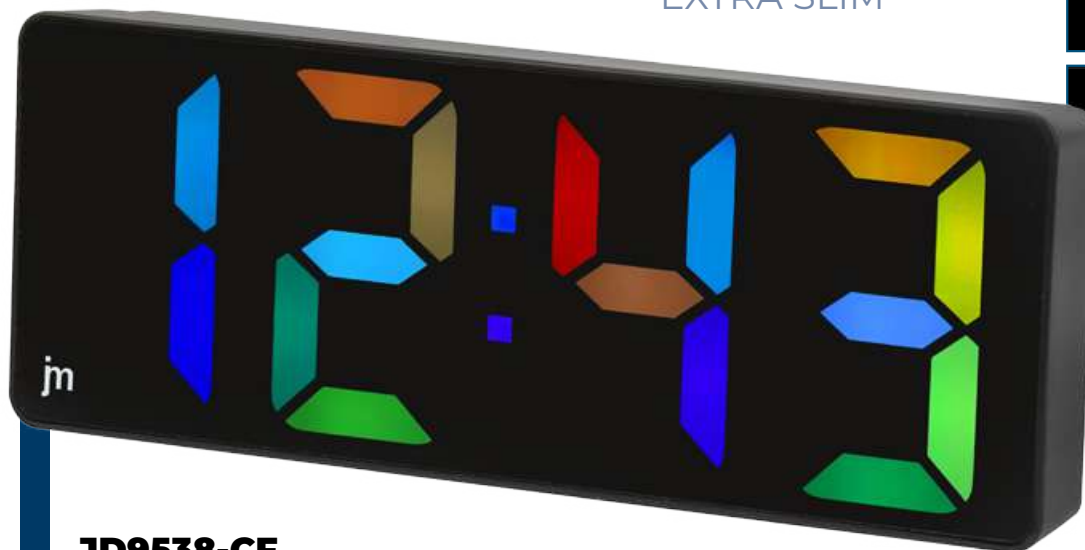

MULTIFUNZIONE - MULTI-FUNCTION

COLOR LOOP

MULTICOLOR

EXTRA SLIM

JD9538-CF

dim. cm. 16x6x2,5

Sveglia digitale multicolor. Allarme con snooze. Calendario. **Possibilità di selezionare diverse modalità di colorazione led: Multicolor in continuo cambiamento oppure Monocolore (9 tonalità).** Possibilità di variare intensità display fino allo spegnimento totale. Alimentatore in dotazione. Altezza LED 5 cm

Digital Multicolor LED alarm clock. Snooze. Calendar. **Possibility to set different colorful display: Multicolor changing display or one single color (9 different tones).** Dimmable led display. Adapter included. Led height 5 cm.

Conf. 3 pezzi