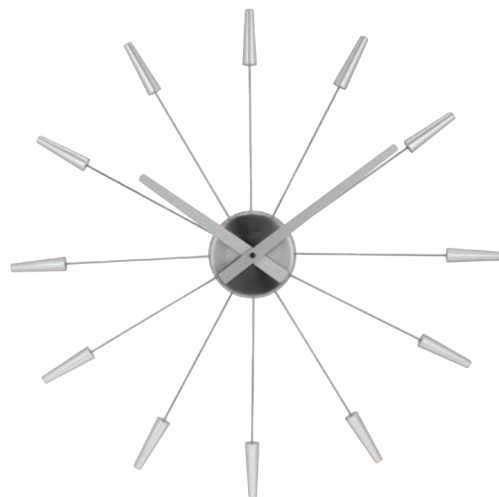

**Plug-Inn • 2610LA**  
58 cm Ø • Metal • Lavender

**Plug-Inn • 2610ZW**  
58 cm Ø • Metal • Black

**Plug-Inn • 2610BR**  
58 cm Ø • Metal • Walnut

**Plug-Inn • 2610ZI**  
58 cm Ø • Metal • Silver

**Plug-Inn • 2610VI**  
58 cm Ø • Metal • Multicolour