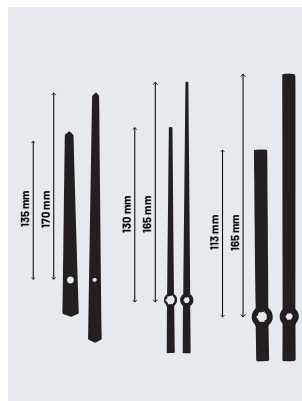

**Peter • 7308WI**  
26 cm Ø • Plastic • White

**Peter • 7308ZW**  
26 cm Ø • Plastic • Black

**Easy Big • 7320**

30 cm Ø • Plastic • White

**Easy Big • 7369ZW**

30 cm Ø • Plastic • White

**Easy Small • 7321ZI**

20 cm Ø • Plastic • Silver

**Easy Small • 7321ZW**

20 cm Ø • Plastic • Black

**Easy Small • 7321WI**

20 cm Ø • Plastic • White

**Sophia • 7357**  
26 cm Ø • Plastic

**New • 7317-V2**  
40 cm Ø • Plastic • White

**Maths • 7363ZW**  
30 cm Ø • Plastic  
Black

## Hands + Movement Set PHSET4XL

Hands: 2 sets of extra large hands + 1 second hand  
Movement type: Sweep  
Shaft length: 14.5 mm  
Size: 56.7 x 56 x 16 mm