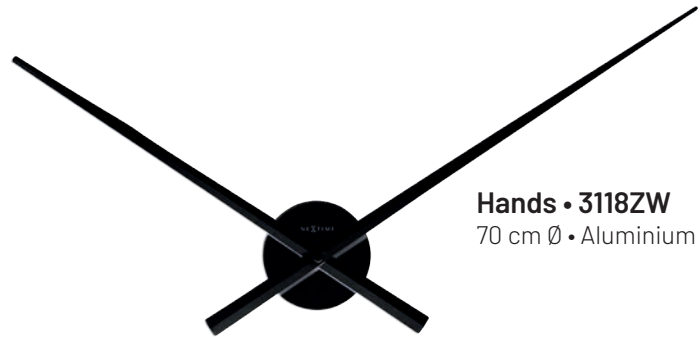

**Basic Dome • 3157ZW**  
35 cm Ø • Dome • Glass • Black

**Stripe • 2632**  
31 cm Ø • Clear Glass • Aluminium

**Hands • 3118ZW**  
70 cm Ø • Aluminium • Black

**Hands • 2269ZW**  
85 cm Ø • Aluminium • Black