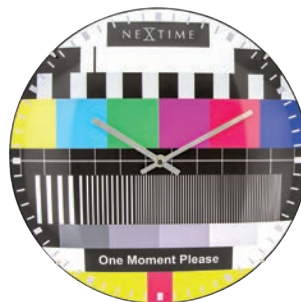

Testpage Dome • 3162

Designer: Frits Vink
35 cm Ø • Dome Glass
Multi-colour