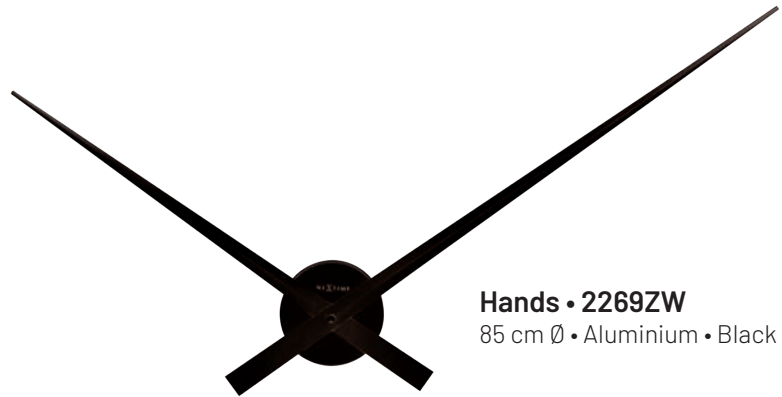

**Basic Dome • 3157ZW**  
35 cm Ø • Dome • Glass • Black

**Stripe • 2632**  
31 cm Ø • Clear Glass • Aluminium

**Hands • 3118ZW**  
70 cm Ø • Aluminium • Black

**Hands • 2269ZW**  
85 cm Ø • Aluminium • Black