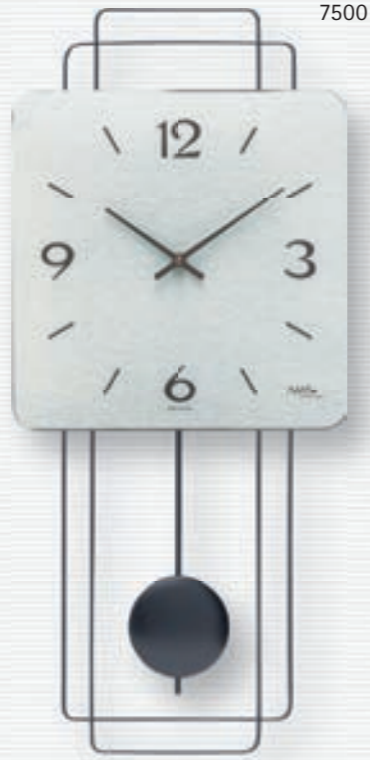

7500

4

5

Modell	Uhrwerk	Gehäuse	Maße B x H x T
7501	Quarzpendelwerk	Feine Metallrückwand. Messing-Zifferblatt. Holzgehäuse.	23 x 50 x 5cm
7500	Quarzpendelwerk	Feine Metallrückwand. Aluminium-Zifferblatt. Holzgehäuse.	23 x 50 x 5 cm
9695	Quarzwirk	Feingefräste Holzrückwand lackiert. Facettierte Mineralglas.	27 x 38 x 6 cm
7502	Quarzpendelwerk	Feine Metallrückwand. Sonoma-Zifferblatt. Holzgehäuse.	23 x 50 x 5 cm
7503	Quarzpendelwerk	Feine Metallrückwand. Betonstruktur-Zifferblatt. Holzgehäuse.	23 x 50 x 5 cm
9694	Quarzwirk	Feingefräste Holzrückwand. Facettierte Mineralglas.	27 x 38 x 6 cm

Modell	Uhrwerk	Gehäuse	Maße B x H x T
7487	Quarzpendelwerk	Holzgehäuse. Messing antik. Facettierte Mineralglas.	23 x 62 x 6 cm
7486	Quarzpendelwerk	Holzgehäuse. Holzstruktur mit Metallic-Auflage. Facettierte Mineralglas.	23 x 62 x 6 cm
7490	Quarzpendelwerk	Holzgehäuse. Betonstruktur mit Stein-Auflage. Facettierte Mineralglas.	23 x 62 x 6 cm
7506	Quarzpendelwerk	Feingefrästes Holzgehäuse lackiert. Facettierte Mineralglas.	23 x 62 x 6 cm
7507	Quarzpendelwerk	Feingefrästes Holzgehäuse lackiert. Facettierte Mineralglas.	23 x 62 x 6 cm