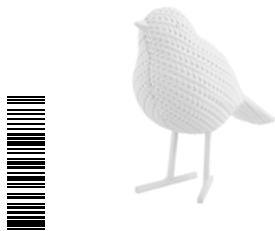

**Stature Knitted Bird Small
PT4225WH**

Quantity: 4
Material: Polyresin - Colour: White
D. 17cm H. 12,5cm W. 7cm