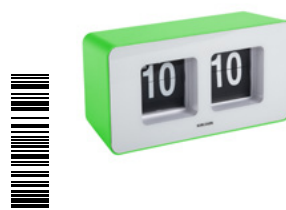

Wall/Table Clock Funky Flip
KA6042BG

Quantity: 3
Material: ABS - Colour: Bright green
H. 9,2cm D. 7cm 17,7
Excl. 1x AA battery

NEW