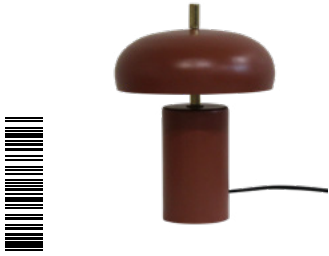

Table Lamp Joya
LM2268RD

Quantity: 2
Material: Iron - Colour: Red ochre
H. 24cm W. 18cm - Excl. 1x E14, 15W
Cable length: 150cm - Colour: Black

NEW

Table Lamp Joya
LM2268GY

Quantity: 2
Material: Iron - Colour: Dark grey
H. 24cm W. 18cm - Excl. 1x E14, 15W
Cable length: 150cm - Colour: Black

NEW